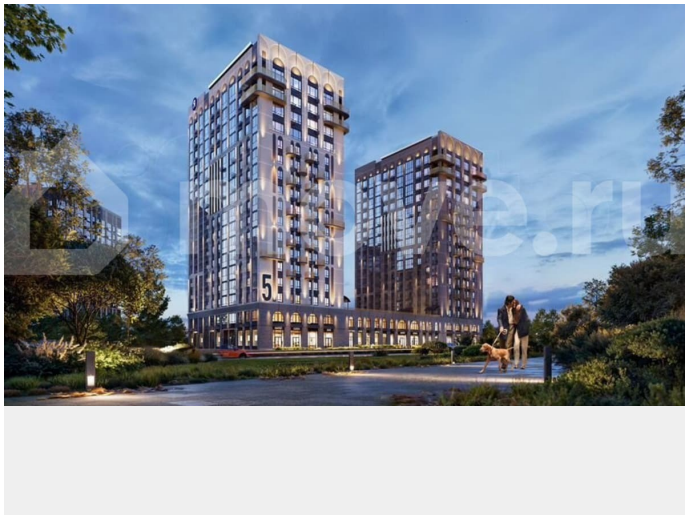

Ягода девелопер, Ягода девелопмент
89251234567

**Брянская область, Брянск, ул. Лысенко,
поз. 8**

4 089 800 ₺

Брянская область, Брянск, ул. Лысенко, поз. 8

для заметок

Квартира

Общая площадь

28.6 м²

да

Описание

Подходит под семейную, айти, военные ипотеки. Работаем со всеми видами сертификатов. Сдача - лето 2028 года. Архитектурный облик клубного дома «ОТРАЖЕНИЕ» в полной мере выражает глубокую философию неоклассицизма, в основе которой - красота, удовольствие и комфорт. В рельефной пластике экстерьеров корпусов особенно эффектно выделяется арочный стиль, его оформление вдохновлено современным искусством. — Элементы

умного дома; — Квартиры со вторым светом, высота потолков до 3,62 м; — Дизайнерская отделка холлов; — Кладовые на этажах; — Биометрический замок с отпечатком пальца; — Умный ключ - система бесключевого доступа в холлы и во двор; — Домофонная система с удалённым доступом; — Увеличенная высота входных дверей; — Кирпично-монолитный дом; — Квартиры с террасами; — Архитектурная подсветка фасада. На первом этаже предусмотрена торговая галерея, призванная создать комфортную инфраструктуру для жизни. Зона коворкинга и тихого отдыха в центре двора. Авторы концепции двора «Отражение» объединили две стихии: природу и город. Здесь каждый найдет для себя идеальный отдых- провести будний вечер или уик-энд: уютно расположиться на лужайке с пледом и корзиной для пикника, заняться йогой или поработать удаленно за рабочем местом на природе.