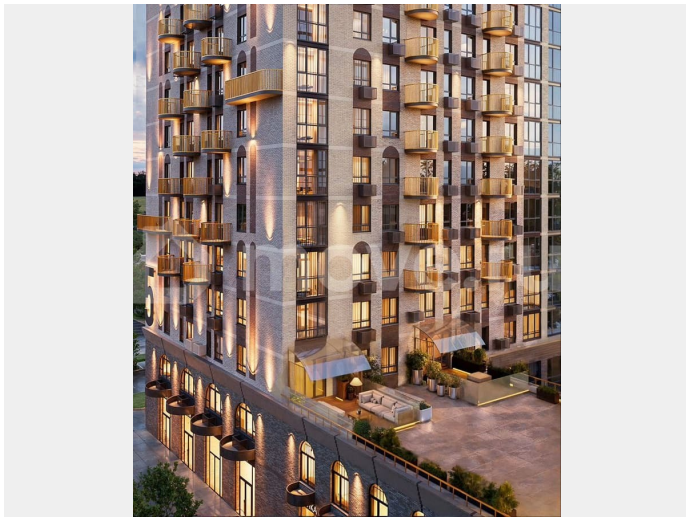

да

Описание

Подходит под семейную, айти, военные ипотеки. Работаем со всеми видами сертификатов. Сдача - лето 2028 года. Архитектурный облик клубного дома «ОТРАЖЕНИЕ» в полной мере выражает глубокую философию неоклассицизма, в основе которой - красота, удовольствие и комфорт. В рельефной пластике экстерьеров корпусов особенно эффектно выделяется арочный стиль, его оформление вдохновлено современным искусством. — Элементы

умного дома; — Квартиры со вторым светом, высота потолков до 3,62 м; — Дизайнерская отделка холлов; — Кладовые на этажах; — Биометрический замок с отпечатком пальца; — Умный ключ - система бесключевого доступа в холлы и во двор; — Домофонная система с удалённым доступом; — Увеличенная высота входных дверей; — Кирпично-монолитный дом; — Квартиры с террасами; — Архитектурная подсветка фасада. На первом этаже предусмотрена торговая галерея, призванная создать комфортную инфраструктуру для жизни. Зона коворкинга и тихого отдыха в центре двора. Авторы концепции двора «Отражение» объединили две стихии: природу и город. Здесь каждый найдет для себя идеальный отдых- провести будний вечер или уик-энд: уютно расположиться на лужайке с пледом и корзиной для пикника, заняться йогой или поработать удаленно за рабочем местом на природе.