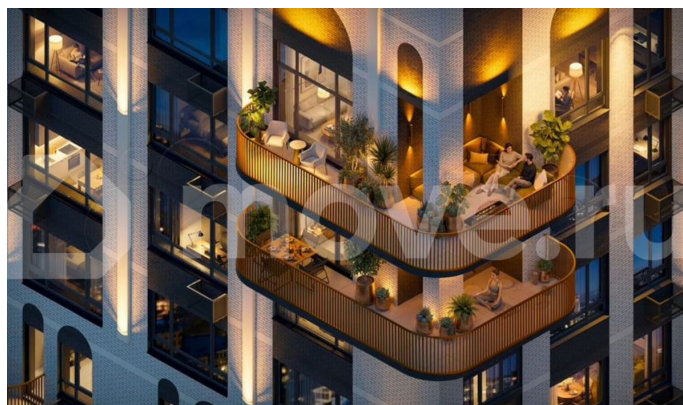

ОТРАЖЕНИЕ
КЛУБНЫЙ ДОМ

ЯГОДА
DEVELOPMENT
1 КОМНАТНАЯ

КРЫШНАЯ КОТЕЛЬНАЯ
СИММЕТРИЧЕСКИЙ ЗАМОК С
ОТДЕЛКОЙ ГАЛЬЦА
УМНЫЙ КЛЮЧ-СИСТЕМА БЕСКЛЮЧЕВОГО
ДОСТУПА В ХОЛЛЫ И ВО ДВОР

ОТДЕЛКА
Премиум

КВАРТИРА
№109

КОМНАТ	ПЛОЩАДЬ	ЭТАЖ
1	28,60 м²	11