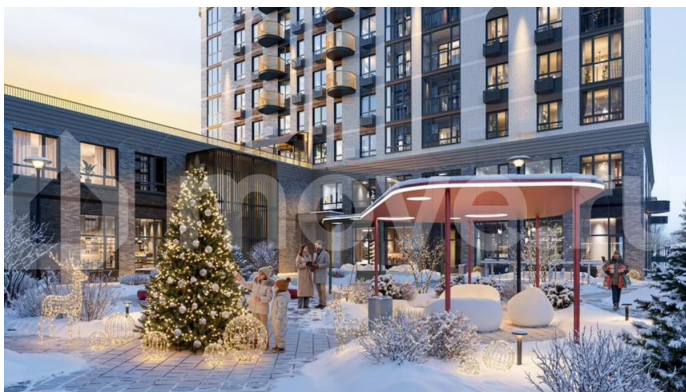

да

Описание

Подходит под семейную, айти, военные ипотеки. Работаем со всеми видами сертификатов. Сдача - лето 2028 года. Архитектурный облик клубного дома «ОТРАЖЕНИЕ» в полной мере выражает глубокую философию неоклассицизма, в основе которой - красота, удовольствие и комфорт. В рельефной пластике экстерьеров корпусов особенно эффектно выделяется арочный стиль, его оформление вдохновлено современным искусством. — Элементы

умного дома; — Квартиры со вторым светом, высота потолков до 3,62 м; — Дизайнерская отделка холлов; — Кладовые на этажах; — Биометрический замок с отпечатком пальца; — Умный ключ - система бесключевого доступа в холлы и во двор; — Домофонная система с удалённым доступом; — Увеличенная высота входных дверей; — Кирпично-монолитный дом; — Квартиры с террасами; — Архитектурная подсветка фасада. На первом этаже предусмотрена торговая галерея, призванная создать комфортную инфраструктуру для жизни. Зона коворкинга и тихого отдыха в центре двора. Авторы концепции двора «Отражение» объединили две стихии: природу и город. Здесь каждый найдет для себя идеальный отдых- провести будний вечер или уик-энд: уютно расположиться на лужайке с пледом и корзиной для пикника, заняться йогой или поработать удаленно за рабочем местом на природе.

ОТРАЖЕНИЕ
КЛУБНЫЙ ДОМ

ЯГОДА
DEVELOPMENT
1 КОМНАТНАЯ

КРЫШНАЯ КОТЕЛЬНАЯ
СИММЕТРИЧЕСКИЙ ЗАМОК С
ОТДЕЛКОЙ ГАЛЬЦА
УМНЫЙ КЛЮЧ-СИСТЕМА БЕСКЛЮЧЕВОГО
ДОСТУПА В ХОЛЛЫ И ВО ДВОР

ОТДЕЛКА
Премиум

КВАРТИРА
№109

КОМНАТ	ПЛОЩАДЬ	ЭТАЖ
1	28,60 м ²	11