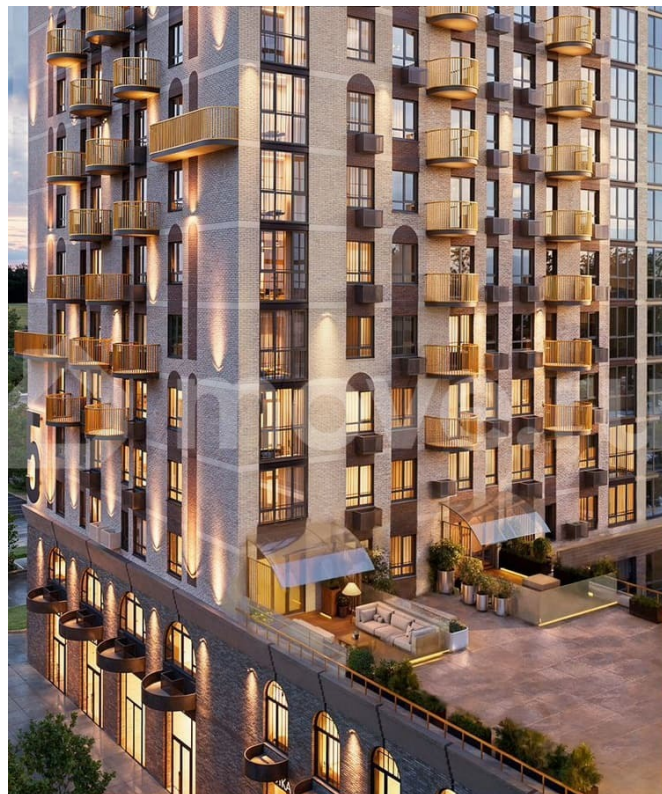

да

Описание

Подходит под семейную, айти, военные ипотеки. Работаем со всеми видами сертификатов. Сдача - лето 2028 года. Архитектурный облик клубного дома «ОТРАЖЕНИЕ» в полной мере выражает глубокую философию неоклассицизма, в основе которой - красота, удовольствие и комфорт. В рельефной пластике экстерьеров корпусов особенно эффектно выделяется арочный стиль, его оформление вдохновлено современным искусством. — Элементы

умного дома; — Квартиры со вторым светом, высота потолков до 3,62 м; — Дизайнерская отделка холлов; — Кладовые на этажах; — Биометрический замок с отпечатком пальца; — Умный ключ - система бесключевого доступа в холлы и во двор; — Домофонная система с удалённым доступом; — Увеличенная высота входных дверей; — Кирпично-монолитный дом; — Квартиры с террасами; — Архитектурная подсветка фасада. На первом этаже предусмотрена торговая галерея, призванная создать комфортную инфраструктуру для жизни. Зона коворкинга и тихого отдыха в центре двора. Авторы концепции двора «Отражение» объединили две стихии: природу и город. Здесь каждый найдет для себя идеальный отдых- провести будний вечер или уик-энд: уютно расположиться на лужайке с пледом и корзиной для пикника, заняться йогой или поработать удаленно за рабочем местом на природе.