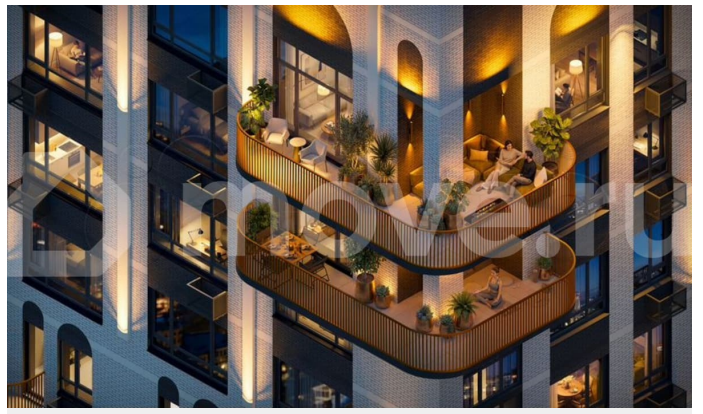

да

Описание

Подходит под семейную, айти, военные ипотеки. Работаем со всеми видами сертификатов. Сдача - лето 2028 года. Архитектурный облик клубного дома «ОТРАЖЕНИЕ» в полной мере выражает глубокую философию неоклассицизма, в основе которой - красота, удовольствие и комфорт. В рельефной пластике экстерьеров корпусов особенно эффектно выделяется арочный стиль, его оформление вдохновлено современным искусством. — Элементы

умного дома; — Квартиры со вторым светом, высота потолков до 3,62 м; — Дизайнерская отделка холлов; — Кладовые на этажах; — Биометрический замок с отпечатком пальца; — Умный ключ - система бесключевого доступа в холлы и во двор; — Домофонная система с удалённым доступом; — Увеличенная высота входных дверей; — Кирпично-монолитный дом; — Квартиры с террасами; — Архитектурная подсветка фасада. На первом этаже предусмотрена торговая галерея, призванная создать комфортную инфраструктуру для жизни. Зона коворкинга и тихого отдыха в центре двора. Авторы концепции двора «Отражение» объединили две стихии: природу и город. Здесь каждый найдет для себя идеальный отдых- провести будний вечер или уик-энд: уютно расположиться на лужайке с пледом и корзиной для пикника, заняться йогой или поработать удаленно за рабочем местом на природе.