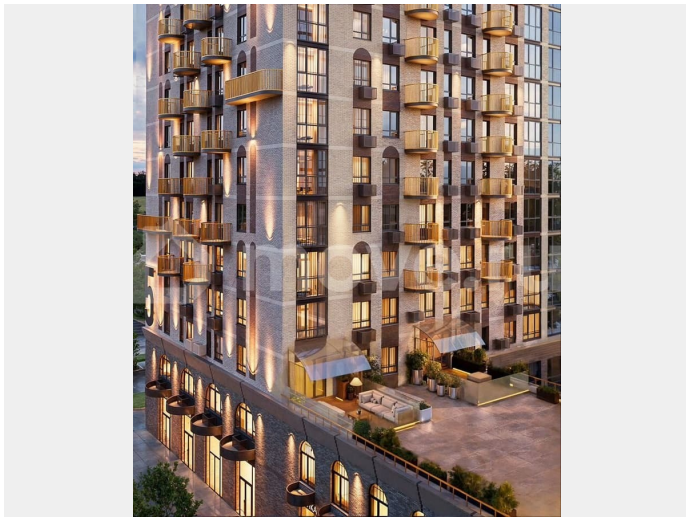

да

Описание

Подходит под семейную, айти, военные ипотеки. Работаем со всеми видами сертификатов. Сдача - лето 2028 года. Архитектурный облик клубного дома «ОТРАЖЕНИЕ» в полной мере выражает глубокую философию неоклассицизма, в основе которой - красота, удовольствие и комфорт. В рельефной пластике экстерьеров корпусов особенно эффектно выделяется арочный стиль, его оформление вдохновлено современным искусством. — Элементы

умного дома; — Квартиры со вторым светом, высота потолков до 3,62 м; — Дизайнерская отделка холлов; — Кладовые на этажах; — Биометрический замок с отпечатком пальца; — Умный ключ - система бесключевого доступа в холлы и во двор; — Домофонная система с удалённым доступом; — Увеличенная высота входных дверей; — Кирпично-монолитный дом; — Квартиры с террасами; — Архитектурная подсветка фасада. На первом этаже предусмотрена торговая галерея, призванная создать комфортную инфраструктуру для жизни. Зона коворкинга и тихого отдыха в центре двора. Авторы концепции двора «Отражение» объединили две стихии: природу и город. Здесь каждый найдет для себя идеальный отдых- провести будний вечер или уик-энд: уютно расположиться на лужайке с пледом и корзиной для пикника, заняться йогой или поработать удаленно за рабочем местом на природе.