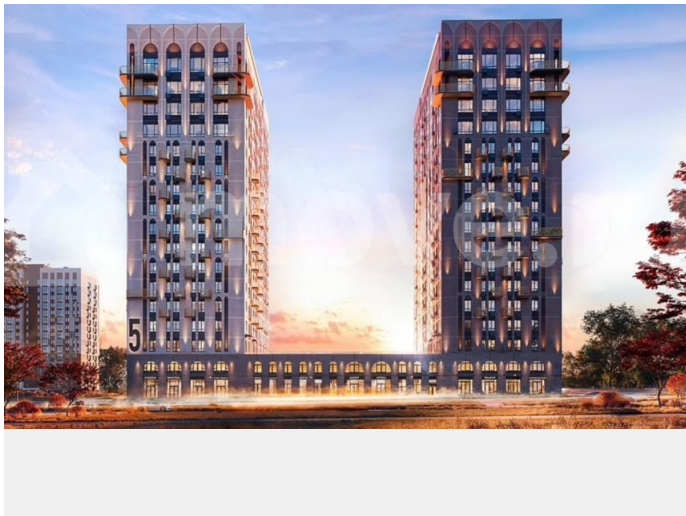

Ягода девелопер, Ягода девелопмент
89251234567

**Брянская область, Брянск, ул. Лысенко,
поз. 8**

4 311 100 ₽

Брянская область, Брянск, ул. Лысенко, поз. 8

для заметок

Квартира

Общая площадь

28.6 м²

да

Описание

Подходит под семейную, айти, военные ипотеки. Работаем со всеми видами сертификатов. Сдача - лето 2028 года. Архитектурный облик клубного дома «ОТРАЖЕНИЕ» в полной мере выражает глубокую философию неоклассицизма, в основе которой - красота, удовольствие и комфорт. В рельефной пластике экстерьеров корпусов особенно эффектно выделяется арочный стиль, его оформление вдохновлено современным искусством. — Элементы

умного дома; — Квартиры со вторым светом, высота потолков до 3,62 м; — Дизайнерская отделка холлов; — Кладовые на этажах; — Биометрический замок с отпечатком пальца; — Умный ключ - система бесключевого доступа в холлы и во двор; — Домофонная система с удалённым доступом; — Увеличенная высота входных дверей; — Кирпично-монолитный дом; — Квартиры с террасами; — Архитектурная подсветка фасада. На первом этаже предусмотрена торговая галерея, призванная создать комфортную инфраструктуру для жизни. Зона коворкинга и тихого отдыха в центре двора. Авторы концепции двора «Отражение» объединили две стихии: природу и город. Здесь каждый найдет для себя идеальный отдых- провести будний вечер или уик-энд: уютно расположиться на лужайке с пледом и корзиной для пикника, заняться йогой или поработать удаленно за рабочем местом на природе.

ОТРАЖЕНИЕ
КЛУБНЫЙ ДОМ

ЯГОДА
DEVELOPMENT
ЕВРОДВУШКА

ОТДЕЛКА: Комфорт

КВАРТИРА №222

КОМНАТ	ПЛОЩАДЬ	ЭТАЖ
1	28,55 м ²	6

КРЫШНАЯ КОТЕЛЬНАЯ
БИОМЕТРИЧЕСКИЙ ЗАМОК С
ОТТЕПАТОМ ПАНЕЛИ
УМНЫЙ КЛЮЧ. СИСТЕМА БЕСПЕЧЕВОГО
ДОСТУПА В ХОЛЛЫ И ВО ДВОР