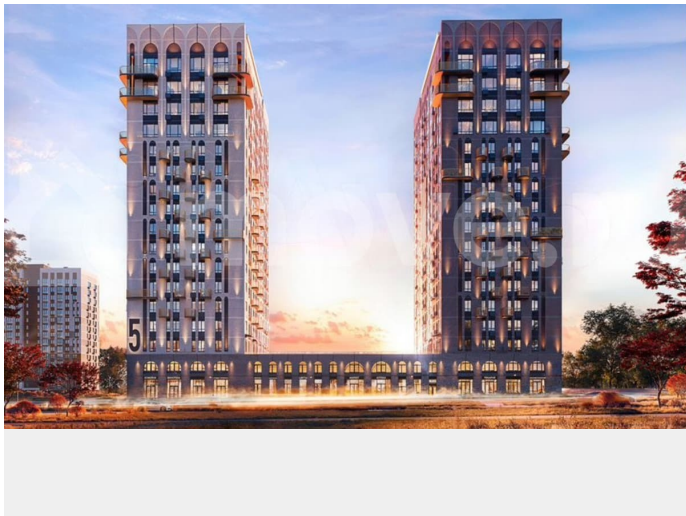

ОТРАЖЕНИЕ
КЛУБНЫЙ ДОМ

ЯГОДА
DEVELOPMENT
ЕВРОДВИЖКА

КРЫШНАЯ КОТЕЛЬНАЯ
БИОМЕТРИЧЕСКИЙ ЗАМОК С
ОТПЕЧАТКОМ ПАЛЬЦА
УМНЫЙ КЛЮЧ-СИСТЕМА БЕСКЛЮЧЕВОГО
ДОСТУПА В ХОЛЛЫ И ВО ДВОР

ОТДЕЛКА
Комфорт

КВАРТИРА
№237

КОМНАТ	ПЛОЩАДЬ	ЭТАЖ
1	28,60м²	7