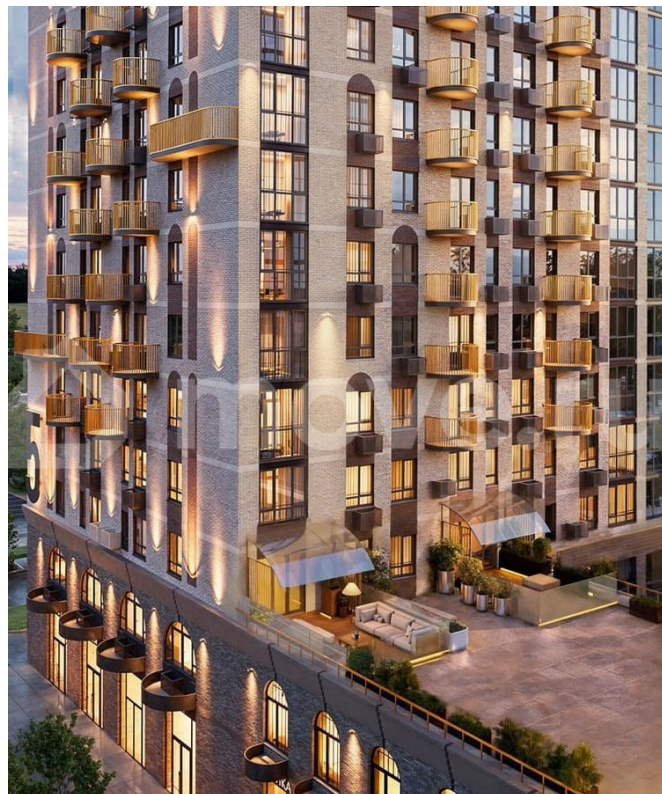

### Описание

Подходит под семейную, айти, военные ипотеки. Работаем со всеми видами сертификатов. Сдача - лето 2028 года. Архитектурный облик клубного дома «ОТРАЖЕНИЕ» в полной мере выражает глубокую философию неоклассицизма, в основе которой - красота, удовольствие и комфорт. В рельефной пластике экстерьеров корпусов особенно эффектно выделяется арочный стиль, его оформление вдохновлено современным искусством. — Элементы

умного дома; — Квартиры со вторым светом, высота потолков до 3,62 м; — Дизайнерская отделка холлов; — Кладовые на этажах; — Биометрический замок с отпечатком пальца; — Умный ключ - система бесключевого доступа в холлы и во двор; — Домофонная система с удалённым доступом; — Увеличенная высота входных дверей; — Кирпично-монолитный дом; — Квартиры с террасами; — Архитектурная подсветка фасада. На первом этаже предусмотрена торговая галерея, призванная создать комфортную инфраструктуру для жизни. Зона коворкинга и тихого отдыха в центре двора. Авторы концепции двора «Отражение» объединили две стихии: природу и город. Здесь каждый найдет для себя идеальный отдых- провести будний вечер или уик-энд: уютно расположиться на лужайке с пледом и корзиной для пикника, заняться йогой или поработать удаленно за рабочем местом на природе.