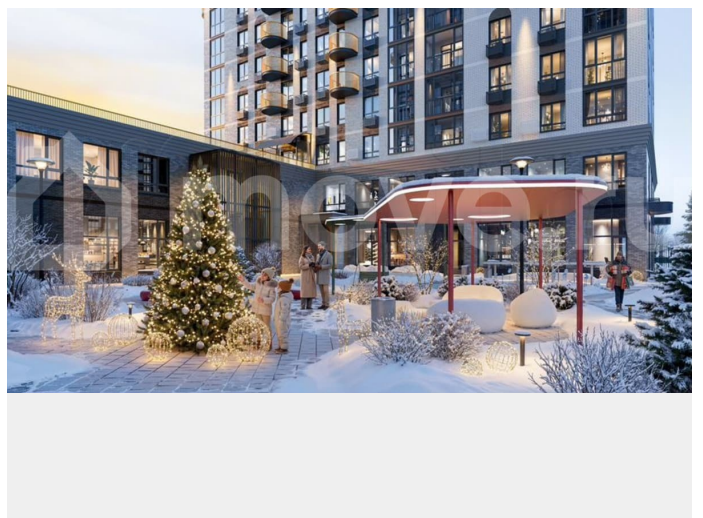

умного дома; — Квартиры со вторым светом, высота потолков до 3,62 м; — Дизайнерская отделка холлов; — Кладовые на этажах; — Биометрический замок с отпечатком пальца; — Умный ключ - система бесключевого доступа в холлы и во двор; — Домофонная система с удалённым доступом; — Увеличенная высота входных дверей; — Кирпично-монолитный дом; — Квартиры с террасами; — Архитектурная подсветка фасада. На первом этаже предусмотрена торговая галерея, призванная создать комфортную инфраструктуру для жизни. Зона коворкинга и тихого отдыха в центре двора. Авторы концепции двора «Отражение» объединили две стихии: природу и город. Здесь каждый найдет для себя идеальный отдых- провести будний вечер или уик-энд: уютно расположиться на лужайке с пледом и корзиной для пикника, заняться йогой или поработать удаленно за рабочем местом на природе.