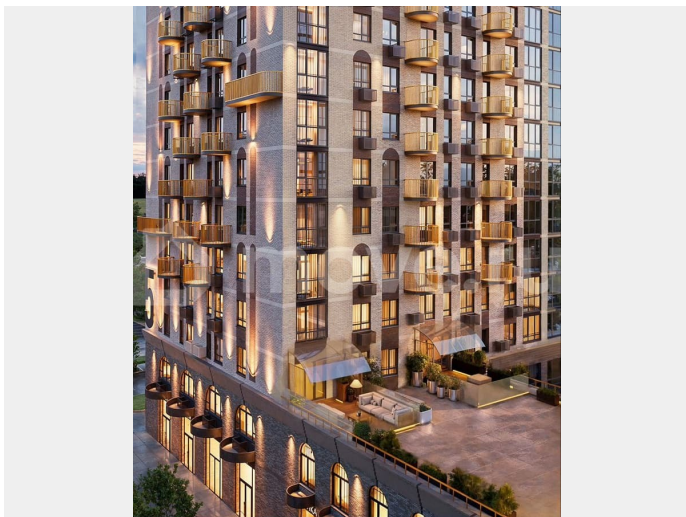

### Описание

Подходит под семейную, айти, военные ипотеки. Работаем со всеми видами сертификатов. Сдача - лето 2028 года. Архитектурный облик клубного дома «ОТРАЖЕНИЕ» в полной мере выражает глубокую философию неоклассицизма, в основе которой - красота, удовольствие и комфорт. В рельефной пластике экстерьеров корпусов особенно эффектно выделяется арочный стиль, его оформление вдохновлено современным искусством. — Элементы

умного дома; — Квартиры со вторым светом, высота потолков до 3,62 м; — Дизайнерская отделка холлов; — Кладовые на этажах; — Биометрический замок с отпечатком пальца; — Умный ключ - система бесключевого доступа в холлы и во двор; — Домофонная система с удалённым доступом; — Увеличенная высота входных дверей; — Кирпично-монолитный дом; — Квартиры с террасами; — Архитектурная подсветка фасада. На первом этаже предусмотрена торговая галерея, призванная создать комфортную инфраструктуру для жизни. Зона коворкинга и тихого отдыха в центре двора. Авторы концепции двора «Отражение» объединили две стихии: природу и город. Здесь каждый найдет для себя идеальный отдых- провести будний вечер или уик-энд: уютно расположиться на лужайке с пледом и корзиной для пикника, заняться йогой или поработать удаленно за рабочем местом на природе.