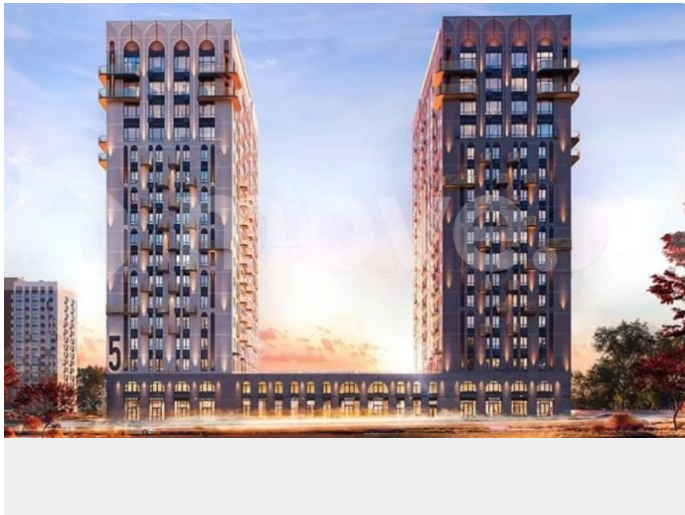

Раздел

[Квартиры](#)

Ремонт

с отделкой

Квартира в новостройке

да

Описание

17-этажный клубный дом бизнес-класса в ЖК «Новый Город» Сдача дома - II квартал 2028 года Подходит под семейную ипотеку - 6% Без дополнительных расходов !!! 0% КОМИССИИ !!! Уникальный жилой комплекс «Новый Город» расположен в самом сердце Советского района. Дворовая территория жилого комплекса «Новый город» представляет собой уютное закрытое

пространство, с ландшафтным дизайном, детскими и спортивными площадками, зонами отдыха, перголами, клумбами, цветниками и альпийскими горками. Здесь есть всё для безопасности и комфортного отдыха: закрытая территория система видеонаблюдения сквозные подъезды панорамные виды на город отапливаемые лоджии биометрический замок с отпечатком пальца собственная крышная котельная дизайнерские лобби келлеры вместительная парковка для автомобилей Рядом расположены: детский сад, школа, лицей торговый центр «Аэропарк» Дворец Единоборств поликлиника кафе, рестораны, кофейни Параметры квартиры: Кухня-гостиная — 23,78 м² с выходом на балкон 2,57 м² Санузел — 4,05 м² Бесплатная подача заявок на ипотеку во все банки города! Любая форма оплаты: ипотека, наличные средства, сертификаты. Просмотр в любое удобное для Вас время по предварительной договоренности