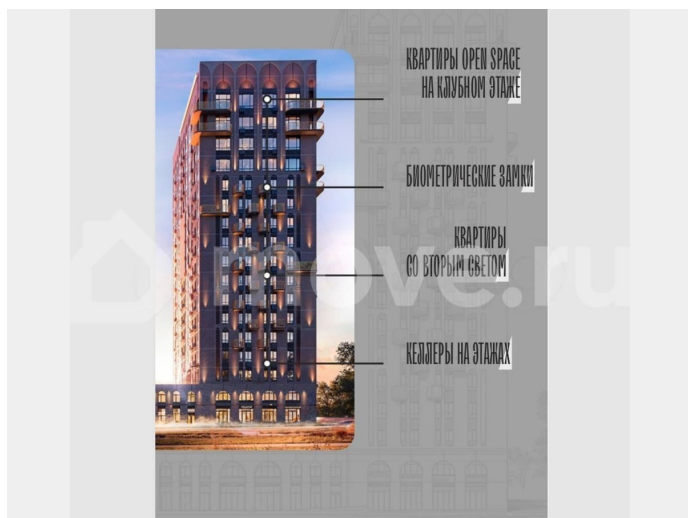

Квартира в новостройке

да

Описание

17-этажный дом бизнес-класса в жилом комплексе «Новый Город»!! ПОДХОДИТ ПОД СЕМЕЙНУЮ ИПОТЕКУ 6% 0% КОМИССИИ !!! БЕЗ ДОПОЛНИТЕЛЬНЫХ РАСХОДОВ !!! ПОЛНОЕ СОПРОВОЖДЕНИЕ СДЕЛКИ, БЕСПЛАТНАЯ ПОДАЧА ЗАЯВКИ НА ИПОТЕКУ СДАЧА ДОМА - ЛЕТО 2028 года! В жилом комплексе «Новый Город» собрано всё самое лучшее специально для Вас: панорамные

виды на город безопасный двор-парк
озеленение территории видеонаблюдение
сквозные подъезды собственная крышная
котельная современные металлические
входные двери с повышенной шумоизоляцией
биометрический замок с отпечатком пальца
отапливаемые лоджии в подъезде
расположены стильные входные группы с
зоной ожидания: вход с уровня земли,
остекленные входные группы, максимальное
освещение, мягкая мебель, современный
дизайн. В шаговой доступности - магазины,
рестораны и кафе, кофейни, фитнес-клубы,
торговый центр Аэропарк, Дворец
единоборств, а также важные социальные
объекты - школа 71,72, лицей, 3 детских сада
и др. БОЛЬШОЙ ВЫБОР ПЛАНИРОВОК И
ЭТАЖЕЙ Параметры квартиры: общая
площадь - 28,6 м2. - Кухня-гостинная 23,78
м2 с выходом на летний балкон 2,57 м2 -
Совмещенный санузел 4,05 м2 Любая формы
оплаты, наличные, сертификаты, ипотека.