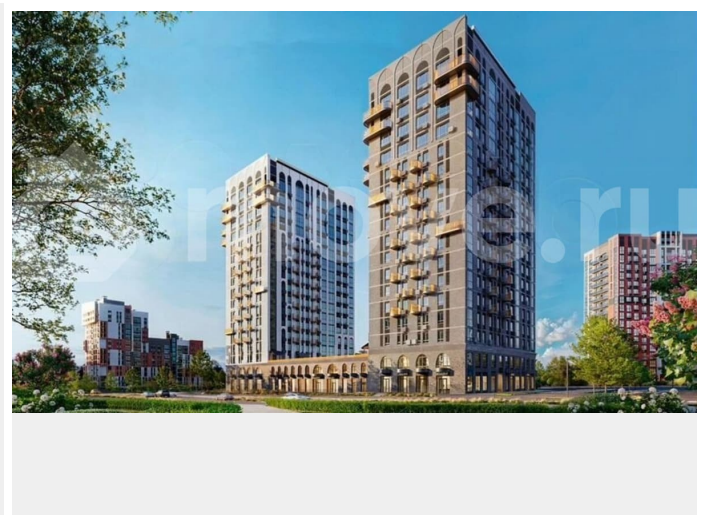

Квартира в новостройке

да

Описание

17-этажный дом бизнес-класса в жилом комплексе «Новый Город»!! ПОДХОДИТ ПОД СЕМЕЙНУЮ ИПОТЕКУ 6% 0% КОМИССИИ !!! БЕЗ ДОПОЛНИТЕЛЬНЫХ РАСХОДОВ !!! ПОЛНОЕ СОПРОВОЖДЕНИЕ СДЕЛКИ, БЕСПЛАТНАЯ ПОДАЧА ЗАЯВКИ НА ИПОТЕКУ СДАЧА ДОМА - ЛЕТО 2028 года! В жилом комплексе «Новый Город» собрано всё самое лучшее специально для Вас: панорамные

виды на город безопасный двор-парк
озеленение территории видеонаблюдение
сквозные подъезды собственная крышная
котельная современные металлические
входные двери с повышенной шумоизоляцией
биометрический замок с отпечатком пальца
отапливаемые лоджии в подъезде
расположены стильные входные группы с
зоной ожидания: вход с уровня земли,
остекленные входные группы, максимальное
освещение, мягкая мебель, современный
дизайн. В шаговой доступности - магазины,
рестораны и кафе, кофейни, фитнес-клубы,
торговый центр Аэропарк, Дворец
единоборств, а также важные социальные
объекты - школа 71,72, лицей, 3 детских сада
и др. БОЛЬШОЙ ВЫБОР ПЛАНИРОВОК И
ЭТАЖЕЙ Параметры квартиры: общая
площадь - 28,6 м2. - Кухня-гостинная 23,78
м2 с выходом на летний балкон 2,57 м2 -
Совмещенный санузел 4,05 м2 Любая формы
оплаты, наличные, сертификаты, ипотека.