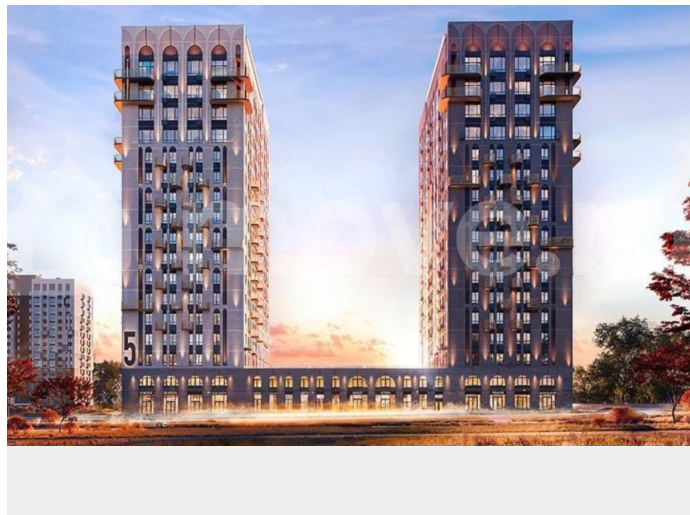

**Брянская область, Брянск, ул. Лысенко,
поз. 8**

3 975 400 ₺

Брянская область, Брянск, ул. Лысенко, поз. 8

для заметок

Квартира

Общая площадь

28.6 м²

Этаж

Квартира в новостройке

да

Описание

17-этажный дом бизнес-класса в жилом комплексе «Новый Город»!! ПОДХОДИТ ПОД СЕМЕЙНУЮ ИПОТЕКУ 6% 0% КОМИССИИ !!! БЕЗ ДОПОЛНИТЕЛЬНЫХ РАСХОДОВ !!! ПОЛНОЕ СОПРОВОЖДЕНИЕ СДЕЛКИ, БЕСПЛАТНАЯ ПОДАЧА ЗАЯВКИ НА ИПОТЕКУ СДАЧА ДОМА - ЛЕТО 2028 года! В жилом комплексе «Новый Город» собрано всё самое лучшее специально для Вас: панорамные

виды на город безопасный двор-парк
озеленение территории видеонаблюдение
сквозные подъезды собственная крышная
котельная современные металлические
входные двери с повышенной шумоизоляцией
биометрический замок с отпечатком пальца
отапливаемые лоджии в подъезде
расположены стильные входные группы с
зоной ожидания: вход с уровня земли,
остекленные входные группы, максимальное
освещение, мягкая мебель, современный
дизайн. В шаговой доступности - магазины,
рестораны и кафе, кофейни, фитнес-клубы,
торговый центр Аэропарк, Дворец
единоборств, а также важные социальные
объекты - школа 71,72, лицей, 3 детских сада
и др. БОЛЬШОЙ ВЫБОР ПЛАНИРОВОК И
ЭТАЖЕЙ Параметры квартиры: общая
площадь - 28,6 м2. - Кухня-гостинная 23,78
м2 с выходом на летний балкон 2,57 м2 -
Совмещенный санузел 4,05 м2 Любая формы
оплаты, наличные, сертификаты, ипотека.