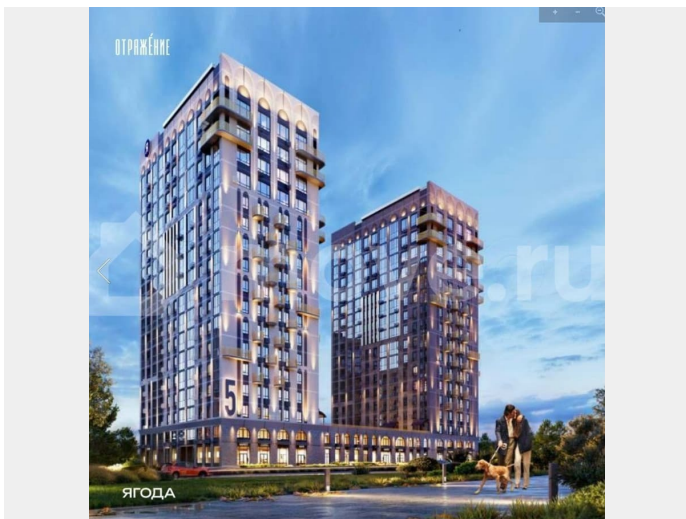

Квартира в новостройке

да

Описание

17-этажный дом бизнес-класса в жилом комплексе «Новый Город»!! ПОДХОДИТ ПОД СЕМЕЙНУЮ ИПОТЕКУ 6% 0% КОМИССИИ !!! БЕЗ ДОПОЛНИТЕЛЬНЫХ РАСХОДОВ !!! ПОЛНОЕ СОПРОВОЖДЕНИЕ СДЕЛКИ, БЕСПЛАТНАЯ ПОДАЧА ЗАЯВКИ НА ИПОТЕКУ СДАЧА ДОМА - ЛЕТО 2028 года! В жилом комплексе «Новый Город» собрано всё самое лучшее специально для Вас: панорамные

виды на город безопасный двор-парк
озеленение территории видеонаблюдение
сквозные подъезды собственная крышная
котельная современные металлические
входные двери с повышенной шумоизоляцией
биометрический замок с отпечатком пальца
отапливаемые лоджии в подъезде
расположены стильные входные группы с
зоной ожидания: вход с уровня земли,
остекленные входные группы, максимальное
освещение, мягкая мебель, современный
дизайн. В шаговой доступности - магазины,
рестораны и кафе, кофейни, фитнес-клубы,
торговый центр Аэропарк, Дворец
единоборств, а также важные социальные
объекты - школа 71,72, лицей, 3 детских сада
и др. БОЛЬШОЙ ВЫБОР ПЛАНИРОВОК И
ЭТАЖЕЙ Параметры квартиры: общая
площадь - 28,6 м2. - Кухня-гостинная 23,78
м2 с выходом на летний балкон 2,57 м2 -
Совмещенный санузел 4,05 м2 Любая формы
оплаты, наличные, сертификаты, ипотека.