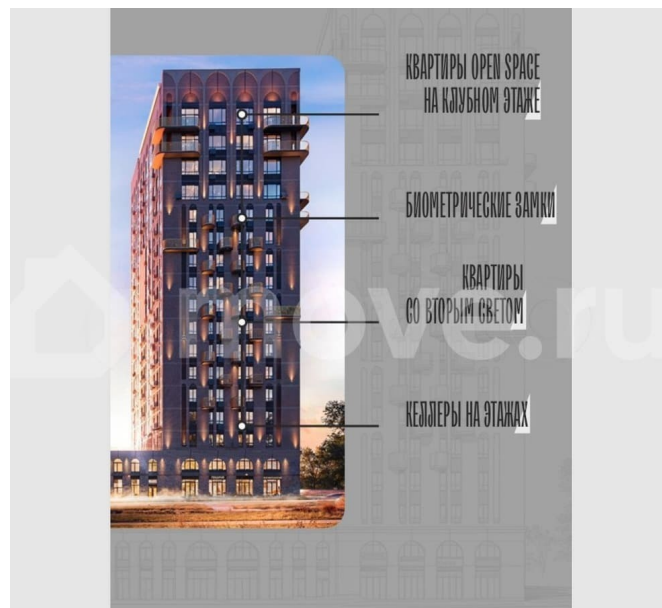

**Брянская область, Брянск, ул. Лысенко,
поз. 8**

3 975 400 ₺

Брянская область, Брянск, ул. Лысенко, поз. 8

для заметок

Квартира

Общая площадь

28.6 м²

Этаж

11/17

Детали объекта

Тип сделки

Продам

Раздел

[Квартиры](#)

Ремонт

с отделкой

Квартира в новостройке

да

Описание

17-этажный дом бизнес-класса в жилом комплексе «Новый Город»!! ПОДХОДИТ ПОД СЕМЕЙНУЮ ИПОТЕКУ 6% 0% КОМИССИИ !!! БЕЗ ДОПОЛНИТЕЛЬНЫХ РАСХОДОВ !!! ПОЛНОЕ СОПРОВОЖДЕНИЕ СДЕЛКИ, БЕСПЛАТНАЯ ПОДАЧА ЗАЯВКИ НА ИПОТЕКУ СДАЧА ДОМА - ЛЕТО 2028 года! В жилом комплексе «Новый Город» собрано всё самое лучшее специально для Вас: панорамные

виды на город безопасный двор-парк
озеленение территории видеонаблюдение
сквозные подъезды собственная крышная
котельная современные металлические
входные двери с повышенной шумоизоляцией
биометрический замок с отпечатком пальца
отапливаемые лоджии в подъезде
расположены стильные входные группы с
зоной ожидания: вход с уровня земли,
остекленные входные группы, максимальное
освещение, мягкая мебель, современный
дизайн. В шаговой доступности - магазины,
рестораны и кафе, кофейни, фитнес-клубы,
торговый центр Аэропарк, Дворец
единоборств, а также важные социальные
объекты - школа 71,72, лицей, 3 детских сада
и др. БОЛЬШОЙ ВЫБОР ПЛАНИРОВОК И
ЭТАЖЕЙ Параметры квартиры: общая
площадь - 28,6 м2. - Кухня-гостинная 23,78
м2 с выходом на летний балкон 2,57 м2 -
Совмещенный санузел 4,05 м2 Любая формы
оплаты, наличные, сертификаты, ипотека.