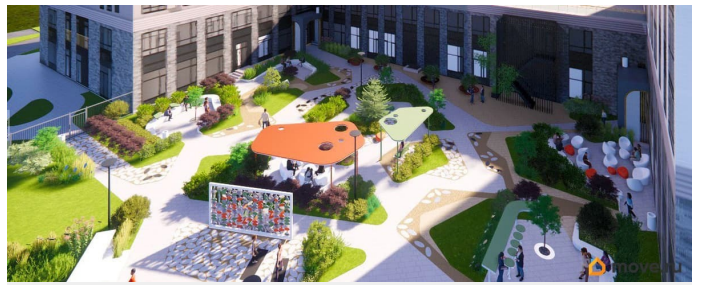

ОТРАЖЕНИЕ
КЛУБНЫЙ ДОМ

ЯГОДА
DEVELOPMENT
1-КОМНАТНАЯ

4.05 23.89 2.57 11.37 2.70 2.73

move.ru