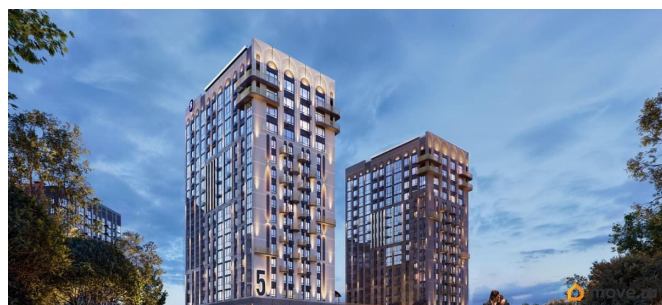

[Квартиры](#)

Квартира в новостройке

да

Год сдачи

2 квартал 2028 г.

лифт

Описание

Подходит под семейную, айти, военные ипотеки. Работаем со всеми видами сертификатов. Сдача - лето 2028 года. Архитектурный облик клубного дома «ОТРАЖЕНИЕ» в полной мере выражает глубокую философию неоклассицизма, в

<https://bryansk.move.ru/objects/9291901071>

Ягода девелопмент, Ягода девелопмент

79968991730

для заметок

основе которой - красота, удовольствие и комфорт. В рельефной пластике экстерьеров корпусов особенно эффектно выделяется арочный стиль, его оформление вдохновлено современным искусством. Элементы умного дома; Квартиры со вторым светом, высота потолков до 3,62 м; Дизайнерская отделка холлов; Кладовые на этажах;