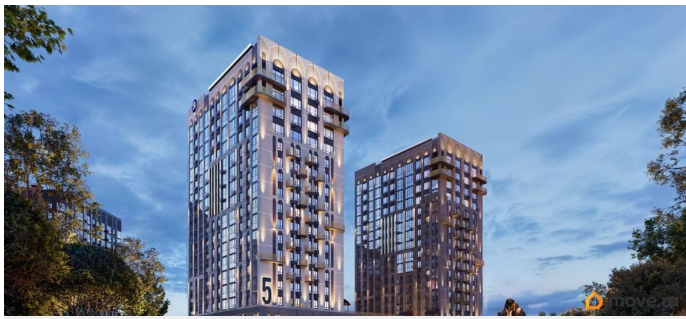

ОТРАЖЕНИЕ
КЛУБНЫЙ ДОМ

ЯГОДА
DEVELOPMENT
1-КОМНАТНАЯ

4.05 23.89 2.57 11.37 2.70 2.73

move.ru