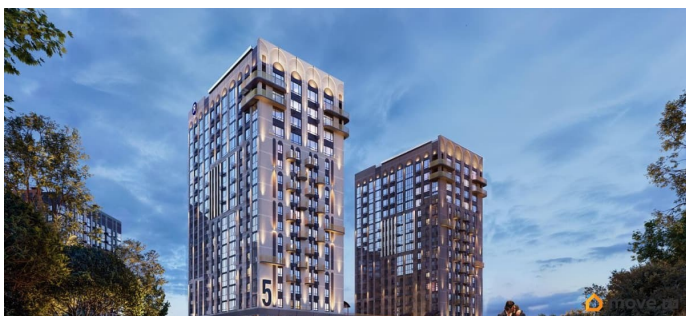

ОТРАЖЕНИЕ
КЛУБНЫЙ ДОМ

ЯГОДА
DEVELOPMENT
1 КОМНАТНАЯ

4.05

23.89

1

2.57

move.ru