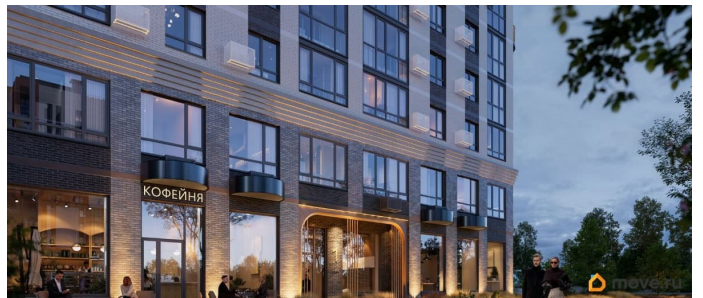

ОТРАЖЕНИЕ
КЛУБНЫЙ ДОМ

ЯГОДА
DEVELOPMENT
1 КОМНАТНАЯ

4.05

23.89

1

2.57

move.ru