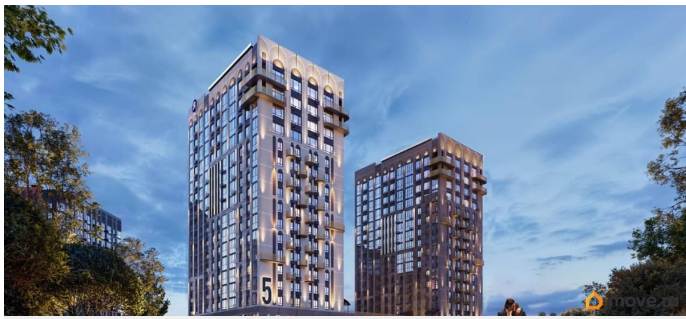

ОТРАЖЕНИЕ
КЛУБНЫЙ ДОМ

ЯГОДА
DEVELOPMENT
1 КОМНАТНАЯ

move.ru