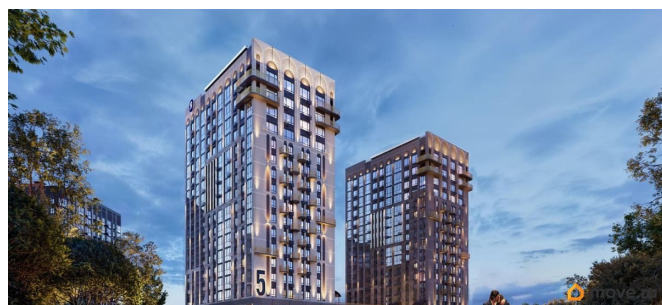

[Квартиры](#)

Квартира в новостройке

да

Год сдачи

2 квартал 2028 г.

лифт

Описание

Подходит под семейную, айти, военные ипотеки. Работаем со всеми видами сертификатов. Сдача - лето 2028 года. Архитектурный облик клубного дома «ОТРАЖЕНИЕ» в полной мере выражает глубокую философию неоклассицизма, в

<https://bryansk.move.ru/objects/9291901079>

Ягода девелопмент, Ягода девелопмент

79968991730

для заметок

основе которой - красота, удовольствие и комфорт. В рельефной пластике экстерьеров корпусов особенно эффектно выделяется арочный стиль, его оформление вдохновлено современным искусством. Элементы умного дома; Квартиры со вторым светом, высота потолков до 3,62 м; Дизайнерская отделка холлов; Кладовые на этажах;