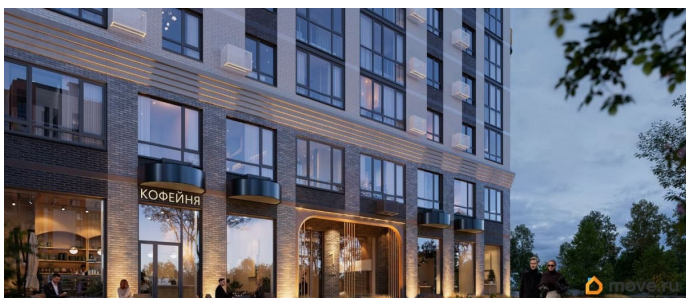

ОТРАЖЕНИЕ
КЛУБНЫЙ ДОМ

ЯГОДА
DEVELOPMENT
1 КОМНАТНАЯ

move.ru