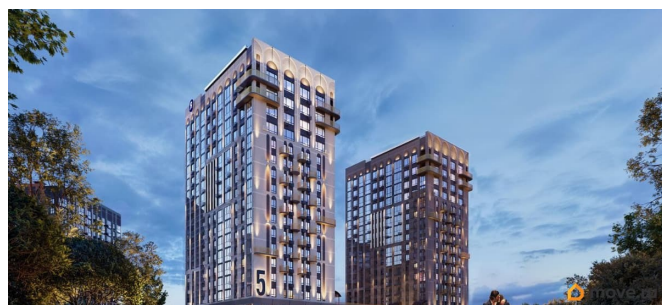

4 048 200 ₺

Округ

[Брянск, Советский район](#)

Квартира

Высота потолков

2.72 м

Общая площадь

28.71 м²

Этаж

12/17

Детали объекта

Тип сделки

Продам

Раздел

[Квартиры](#)

Квартира в новостройке

да

Год сдачи

2 квартал 2028 г.

лифт

Описание

Подходит под семейную, айти, военные ипотеки. Работаем со всеми видами сертификатов. Сдача - лето 2028 года. Архитектурный облик клубного дома «ОТРАЖЕНИЕ» в полной мере выражает глубокую философию неоклассицизма, в

<https://bryansk.move.ru/objects/9291901083>

Ягода девелопмент, Ягода девелопмент

79968991730

для заметок