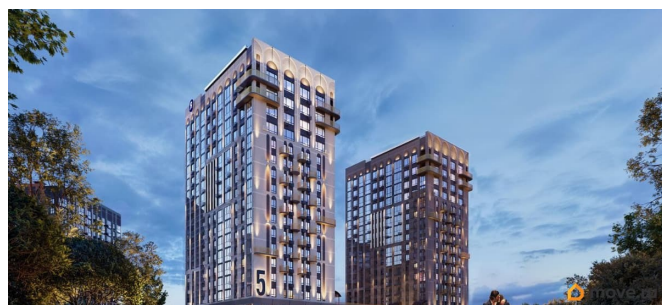

<https://bryansk.move.ru/objects/9291901083>

**Ягода девелопмент, Ягода девелопмент**

**79968991730**

для заметок

основе которой - красота, удовольствие и комфорт. В рельефной пластике экстерьеров корпусов особенно эффектно выделяется арочный стиль, его оформление вдохновлено современным искусством. Элементы умного дома; Квартиры со вторым светом, высота потолков до 3,62 м; Дизайнерская отделка холлов; Кладовые на этажах;