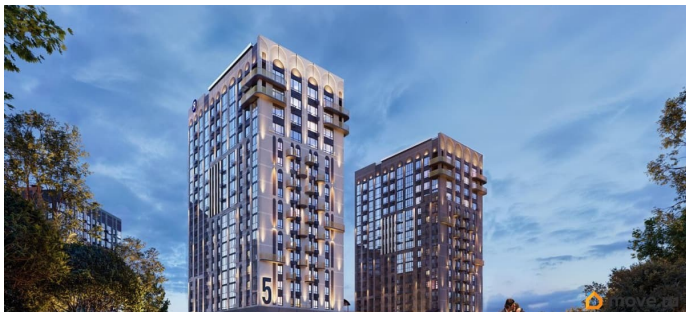

ОТРАЖЕНИЕ
КЛУБНЫЙ ДОМ

ЯГОДА
DEVELOPMENT
1 КОМНАТНАЯ

4.05
23.89
1
2.57

move.ru

The image shows a promotional graphic for the 'ЯГОДА' development. It includes a circular inset showing the building's exterior, a floor plan diagram for a one-bedroom apartment with room dimensions (4.05, 23.89, 2.57) and a '1' in a box, and the 'move.ru' logo.