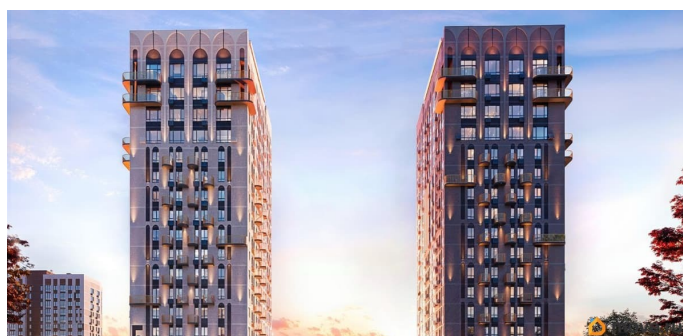

ОТРАЖЕНИЕ
КЛУБНЫЙ ДОМ

ЯГОДА
DEVELOPMENT
1 КОМНАТНАЯ

4.05
23.89
1
2.57

move.ru

The image shows a promotional graphic for the 'ЯГОДА' development. It includes a circular inset showing the building's exterior, a floor plan diagram for a one-bedroom apartment with room dimensions (4.05, 23.89, 2.57) and a '1' in a box, and the 'move.ru' logo.