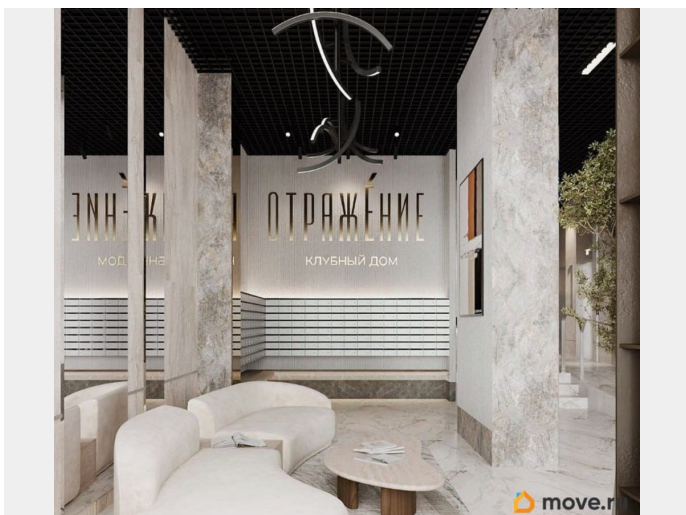

ОТРАЖЕНИЕ
КЛУБНЫЙ ДОМ

ЯГОДА
DEVELOPMENT
1 КОМНАТНАЯ

4.05 23.89 1 13.80 7.91 2.57

move.ru