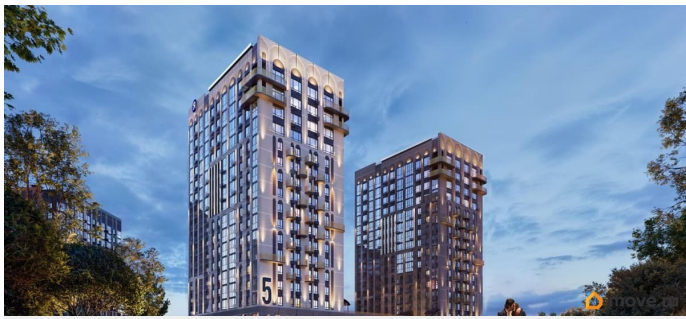

ОТРАЖЕНИЕ
КЛУБНЫЙ ДОМ

ЯГОДА
DEVELOPMENT
1 КОМНАТНАЯ

4.05 23.89 1 13.80 7.91 2.57

move.ru