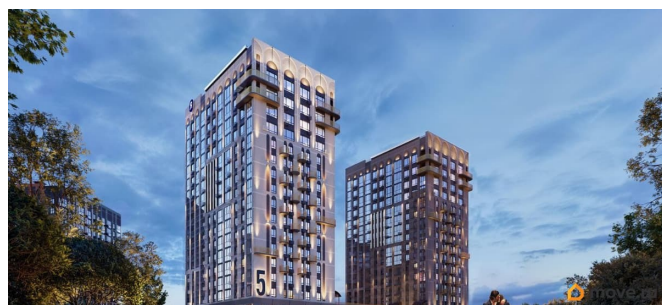

[Квартиры](#)

Квартира в новостройке

да

Год сдачи

2 квартал 2028 г.

лифт

Описание

Подходит под семейную, айти, военные ипотеки. Работаем со всеми видами сертификатов. Сдача - лето 2028 года. Архитектурный облик клубного дома «ОТРАЖЕНИЕ» в полной мере выражает глубокую философию неоклассицизма, в

<https://bryansk.move.ru/objects/9291901084>

Ягода девелопмент, Ягода девелопмент

79968991730

для заметок

основе которой - красота, удовольствие и комфорт. В рельефной пластике экстерьеров корпусов особенно эффектно выделяется арочный стиль, его оформление вдохновлено современным искусством. Элементы умного дома; Квартиры со вторым светом, высота потолков до 3,62 м; Дизайнерская отделка холлов; Кладовые на этажах;