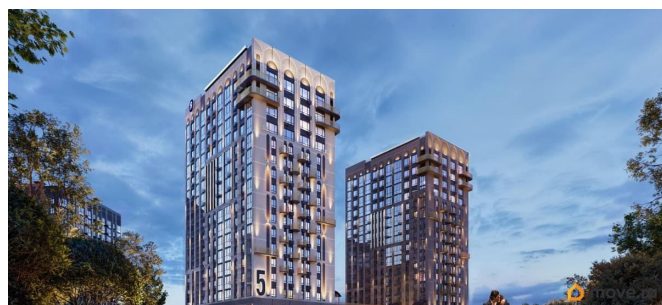

[Квартиры](#)

Квартира в новостройке

да

Год сдачи

2 квартал 2028 г.

лифт

Описание

Подходит под семейную, айти, военные ипотеки. Работаем со всеми видами сертификатов. Сдача - лето 2028 года. Архитектурный облик клубного дома «ОТРАЖЕНИЕ» в полной мере выражает глубокую философию неоклассицизма, в

<https://bryansk.move.ru/objects/9291901089>

Ягода девелопмент, Ягода девелопмент

79968991730

для заметок

основе которой - красота, удовольствие и комфорт. В рельефной пластике экстерьеров корпусов особенно эффектно выделяется арочный стиль, его оформление вдохновлено современным искусством. Элементы умного дома; Квартиры со вторым светом, высота потолков до 3,62 м; Дизайнерская отделка холлов; Кладовые на этажах;