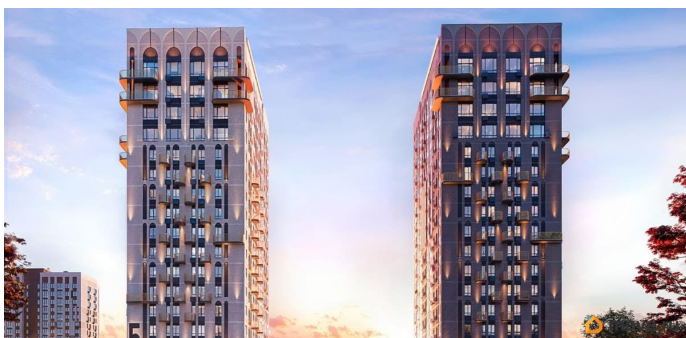

ОТРАЖЕНИЕ
КЛУБНЫЙ ДОМ

ЯГОДА
DEVELOPMENT
1 КОМНАТНАЯ

4.05
23.89
1
2.57

move.ru

A floor plan diagram for a 1-bedroom apartment. The plan shows a living area of 23.89 sqm, a kitchen of 4.05 sqm, a bedroom of 2.57 sqm, and a bathroom. The apartment is located in the 'ЯГОДА' development of the 'ОТРАЖЕНИЕ' club house. The 'move.ru' logo is at the bottom right.