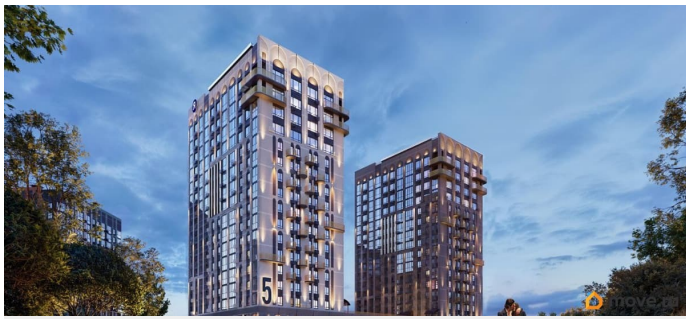

ОТРАЖЕНИЕ
КЛУБНЫЙ ДОМ

ЯГОДА
DEVELOPMENT
1 КОМНАТНАЯ

4.05
23.89
1
2.57

move.ru

A floor plan diagram for a 1-bedroom apartment. The plan shows a living area of 23.89 sqm, a kitchen of 4.05 sqm, a bedroom of 2.57 sqm, and a bathroom. The apartment is located in the 'ЯГОДА' development of the 'ОТРАЖЕНИЕ' club house. The 'move.ru' logo is at the bottom right.