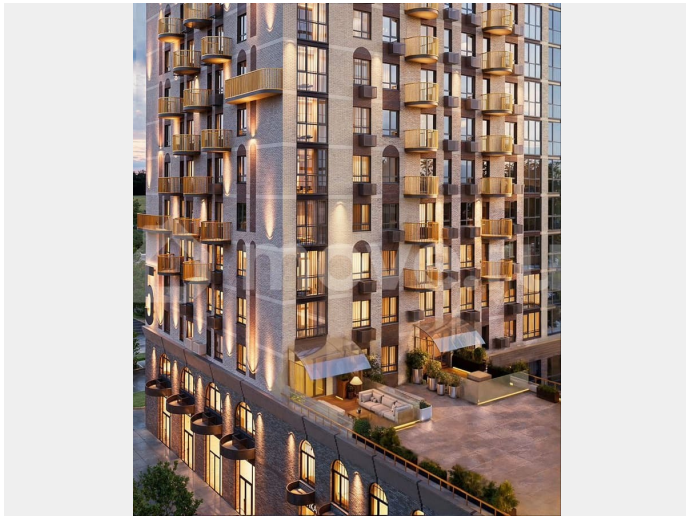

ОТРАЖЕНИЕ
КЛУБНЫЙ ДОМ

ЯГОДА
DEVELOPMENT
1 КОМНАТНАЯ

КРЫШНАЯ КОТЕЛЬНАЯ
БИОМЕТРИЧЕСКИЙ ЗАМОК С
ОТДЕЛКОЙ ПАНЕЛЯ
УМНЫЙ КЛЮЧ- СИСТЕМА БЕСПЛОЧЕВОГО
ДОСТУПА В ХОЛЛЫ И ВО ДВОР

ОТДЕЛКА **Премиум**   КВАРТИРА №119

КОМНАТ	ПЛОЩАДЬ	ЭТАЖ
1	28,71м²	12