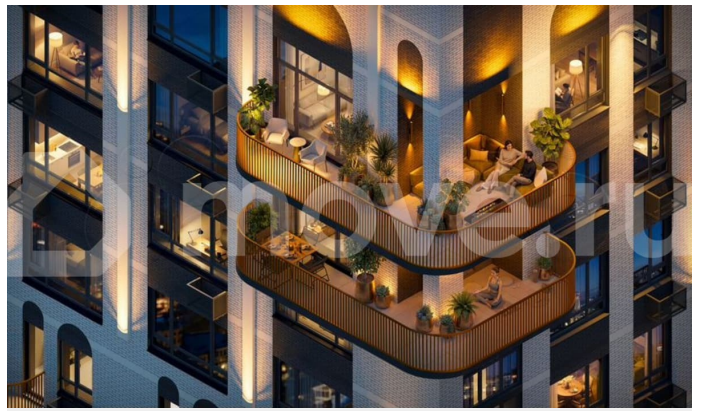

ОТРАЖЕНИЕ
КЛУБНЫЙ ДОМ

ЯГОДА
DEVELOPMENT
1 КОМНАТНАЯ

КРЫШНАЯ КОТЕЛЬНАЯ
БИОМЕТРИЧЕСКИЙ ЗАМОК С
ОТДЕЛКОЙ ПАНЕЛЯ
УМНЫЙ КЛЮЧ- СИСТЕМА БЕСПЛОЧЕВОГО
ДОСТУПА В ХОЛЛЫ И ВО ДВОР

ОТДЕЛКА **Премиум**   КВАРТИРА №119

КОМНАТ	ПЛОЩАДЬ	ЭТАЖ
1	28,71м²	12