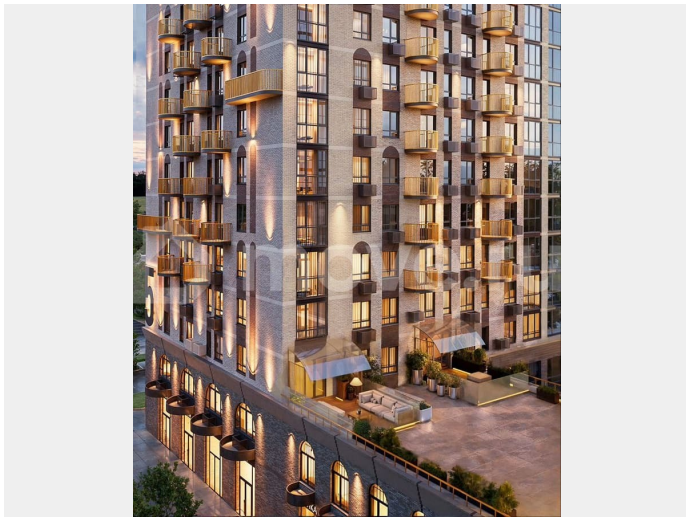

ОТРАЖЕНИЕ

КЛУБНЫЙ ДОМ

КРЫШНАЯ КОТЕЛЬНАЯ
БИОМЕТРИЧЕСКИЙ ЗАМОК С
ОТДЕЛКОЙ ПЛИТКА

УМНЫЙ КЛЮЧ. СИСТЕМА БЕСПРЕКОПНОГО
ДОСТУПА В ХОЛЛЫ И ВО ДВОР

ЯГОДА

DEVELOPMENT

ЕВРОДВУШКА

ОТДЕЛКА		КВАРТИРА	
Комфорт		№209	
КОМНАТ	ПЛОЩАДЬ	ЭТАЖ	
1	28,81м²	5