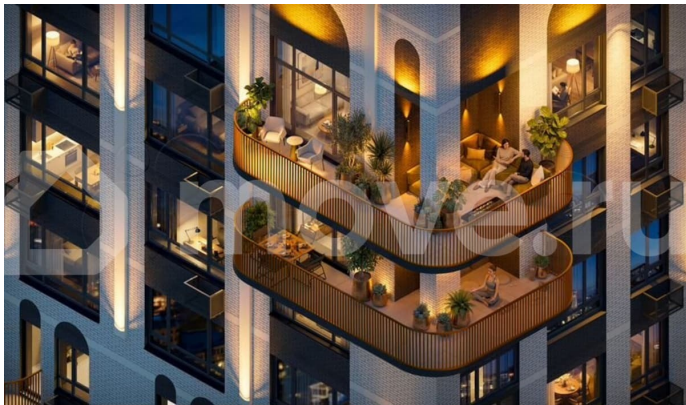

да

Описание

Подходит под семейную, айти, военные ипотеки. Работаем со всеми видами сертификатов. Сдача - лето 2028 года. Архитектурный облик клубного дома «ОТРАЖЕНИЕ» в полной мере выражает глубокую философию неоклассицизма, в основе которой - красота, удовольствие и комфорт. В рельефной пластике экстерьеров корпусов особенно эффектно выделяется арочный стиль, его оформление вдохновлено современным искусством. — Элементы

умного дома; — Квартиры со вторым светом, высота потолков до 3,62 м; — Дизайнерская отделка холлов; — Кладовые на этажах; — Биометрический замок с отпечатком пальца; — Умный ключ - система бесключевого доступа в холлы и во двор; — Домофонная система с удалённым доступом; — Увеличенная высота входных дверей; — Кирпично-монолитный дом; — Квартиры с террасами; — Архитектурная подсветка фасада. На первом этаже предусмотрена торговая галерея, призванная создать комфортную инфраструктуру для жизни. Зона коворкинга и тихого отдыха в центре двора. Авторы концепции двора «Отражение» объединили две стихии: природу и город. Здесь каждый найдет для себя идеальный отдых- провести будний вечер или уик-энд: уютно расположиться на лужайке с пледом и корзиной для пикника, заняться йогой или поработать удаленно за рабочем местом на природе.