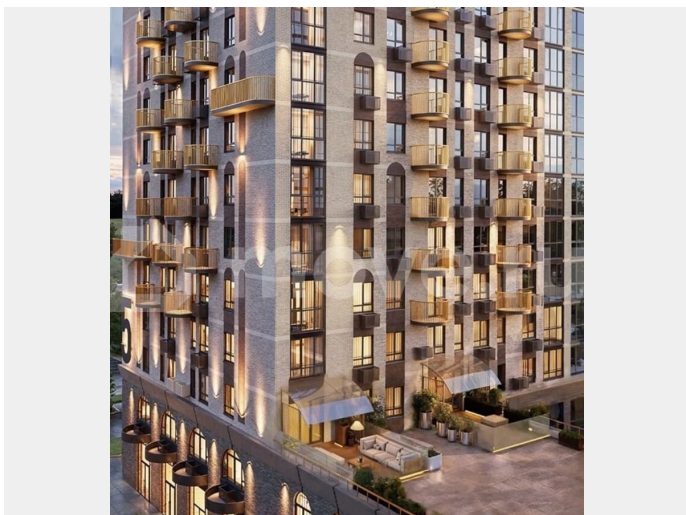

Квартира в новостройке

да

Описание

Подходит под ипотеку 6% , услуги агентства 0% айти, военные ипотеки. При покупке квартиры - бонусы от нас! Сдача дома лето 2028 года! Квартира вашей мечты! Спешите - записывайтесь на показ и бронируйте! Работаем со всеми видами сертификатов. Архитектурный облик клубного дома «ОТРАЖЕНИЕ» в полной мере выражает глубокую философию неоклассицизма, в

основе которой - красота, удовольствие и комфорт. В рельефной пластике экстерьеров корпусов особенно эффектно выделяется арочный стиль, его оформление вдохновлено современным искусством. — Элементы умного дома; — Квартиры со вторым светом, высота потолков до 3,62 м; — Дизайнерская отделка холлов; — Кладовые на этажах; — Биометрический замок с отпечатком пальца; — Умный ключ - система бесключевого доступа в холлы и во двор; — Домофонная система с удалённым доступом; — Увеличенная высота входных дверей; — Кирпично-монолитный дом; — Квартиры с террасами; — Архитектурная подсветка фасада. На первом этаже предусмотрена торговая галерея, призванная создать комфортную инфраструктуру для жизни. Зона коворкинга и тихого отдыха в центре двора. Авторы концепции двора «Отражение» объединили две стихии: природу и город. Здесь каждый найдет для себя идеальный отдых- провести будний вечер или уик-энд: уютно расположиться на лужайке с пледом и корзиной для пикника, заняться йогой или поработать удаленно за рабочем местом на природе. ?Оформление ипотеки от банков-партнёров в офисе отдела продаж или дистанционно. ?ЕСТЬ ВЫБОР ЭТАЖЕЙ И ПЛАНИРОВОК!!!Наличие квартир и цена актуальна на момент публикации!!!! ?Подходит под семейную ипотеку 6% ?Возможен ремонт от застройщика (сумму ремонта можно включить в ипотеку) ?Показ в любое удобное время.