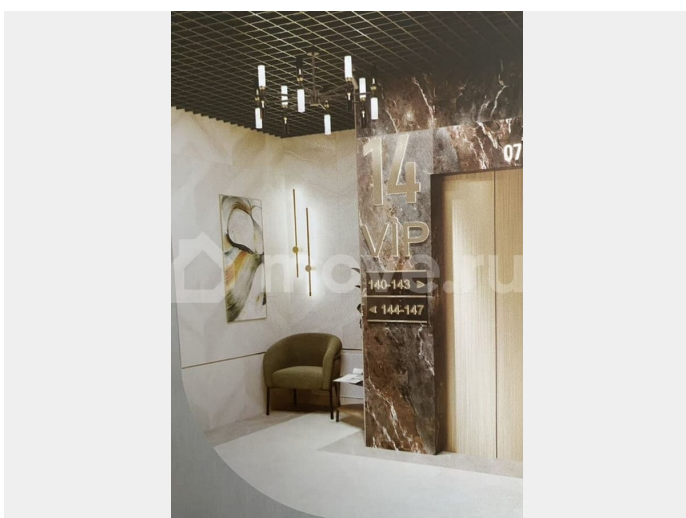

основе которой - красота, удовольствие и комфорт. В рельефной пластике экстерьеров корпусов особенно эффектно выделяется арочный стиль, его оформление вдохновлено современным искусством. — Элементы умного дома; — Квартиры со вторым светом, высота потолков до 3,62 м; — Дизайнерская отделка холлов; — Кладовые на этажах; — Биометрический замок с отпечатком пальца; — Умный ключ - система бесключевого доступа в холлы и во двор; — Домофонная система с удалённым доступом; — Увеличенная высота входных дверей; — Кирпично-монолитный дом; — Квартиры с террасами; — Архитектурная подсветка фасада. На первом этаже предусмотрена торговая галерея, призванная создать комфортную инфраструктуру для жизни. Зона коворкинга и тихого отдыха в центре двора. Авторы концепции двора «Отражение» объединили две стихии: природу и город. Здесь каждый найдет для себя идеальный отдых- провести будний вечер или уик-энд: уютно расположиться на лужайке с пледом и корзиной для пикника, заняться йогой или поработать удаленно за рабочем местом на природе. ?Оформление ипотеки от банков-партнёров в офисе отдела продаж или дистанционно. ?ЕСТЬ ВЫБОР ЭТАЖЕЙ И ПЛАНИРОВОК!!!Наличие квартир и цена актуальна на момент публикации!!!! ?Подходит под семейную ипотеку 6% ?Возможен ремонт от застройщика (сумму ремонта можно включить в ипотеку) ?Показ в любое удобное время.