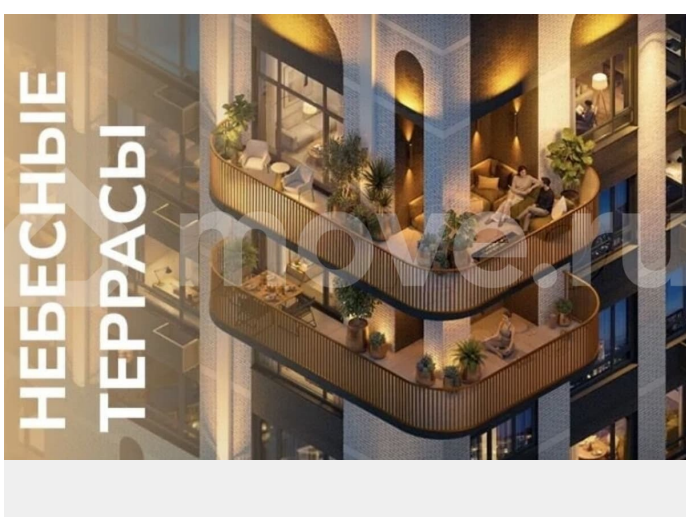

Квартира в новостройке

да

Описание

Подходит под ипотеку 6% , услуги агентства 0% айти, военные ипотеки. При покупке квартиры - бонусы от нас! Сдача дома лето 2028 года! Квартира вашей мечты! Спешите - записывайтесь на показ и бронируйте! Работаем со всеми видами сертификатов. Архитектурный облик клубного дома «ОТРАЖЕНИЕ» в полной мере выражает глубокую философию неоклассицизма, в

основе которой - красота, удовольствие и комфорт. В рельефной пластике экстерьеров корпусов особенно эффектно выделяется арочный стиль, его оформление вдохновлено современным искусством. — Элементы умного дома; — Квартиры со вторым светом, высота потолков до 3,62 м; — Дизайнерская отделка холлов; — Кладовые на этажах; — Биометрический замок с отпечатком пальца; — Умный ключ - система бесключевого доступа в холлы и во двор; — Домофонная система с удалённым доступом; — Увеличенная высота входных дверей; — Кирпично-монолитный дом; — Квартиры с террасами; — Архитектурная подсветка фасада. На первом этаже предусмотрена торговая галерея, призванная создать комфортную инфраструктуру для жизни. Зона коворкинга и тихого отдыха в центре двора. Авторы концепции двора «Отражение» объединили две стихии: природу и город. Здесь каждый найдет для себя идеальный отдых- провести будний вечер или уик-энд: уютно расположиться на лужайке с пледом и корзиной для пикника, заняться йогой или поработать удаленно за рабочем местом на природе. ?Оформление ипотеки от банков-партнёров в офисе отдела продаж или дистанционно. ?ЕСТЬ ВЫБОР ЭТАЖЕЙ И ПЛАНИРОВОК!!!Наличие квартир и цена актуальна на момент публикации!!!! ?Подходит под семейную ипотеку 6% ?Возможен ремонт от застройщика (сумму ремонта можно включить в ипотеку) ?Показ в любое удобное время.