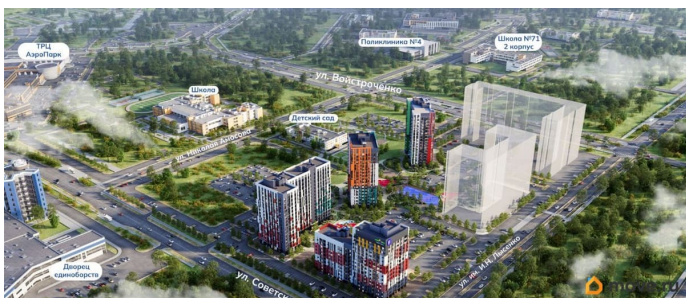

ЯГОДА
DEVELOPMENT

НОВЫЙ ГОРОД

БИОМЕТРИЧЕСКИЙ ЗАМОК

ЧЕТВЕРТЫЙ ДОМ

КВАРТИРА № 102