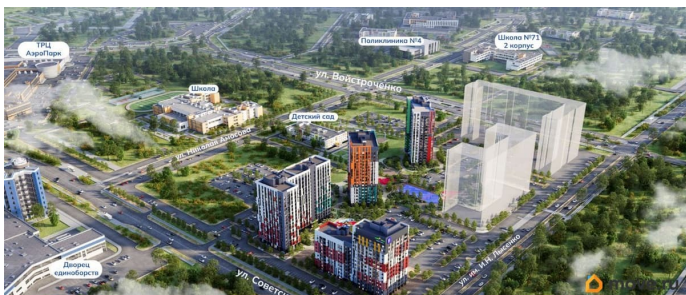

[Квартиры](#)

Квартира в новостройке

да

Год сдачи

3 квартал 2027 г.

Описание

НОВЫЙ 17-этажный дом в ЖК «Новый Город». СДАЧА ДОМА Лето 2027 года!!! 0% КОМИССИИ !!! Без дополнительных расходов !!! Бесплатная подача заявок на ипотеку во все банки города! Подходит под семейную ипотеку 6%. В жилом комплексе «Новый Город» собрано всё самое лучшее специально

<https://bryansk.move.ru/objects/9292193483>

Ягода девелопмент, Ягода девелопмент

79968991975

для заметок

для Вас. Стильный фасад, приятные цветовые сочетания и современные элементы отделки внешний облик нового дома точно не оставит вас равнодушным. Особенности дома: В квартирах применена система плавающий пол: стяжка отделена от несущих конструкций демпферной лентой 10 мм В системе отопления используются трубы VALTEC металлопласт, что позволяет создать бесшовную и бесстыковую конструкцию. Выпуски для установки приборов отопления из стены. Радиаторы в квартирах алюминиевые секционные Oasis pro, которые обеспечивают быструю передачу тепла воздуху в обогреваемом помещении. В доме крышная котельная, которая может работать как в автономном режиме, так и в ручном. Котлы на котельной премиального качества. Увеличенные оконные проемы: Ширина от 1,74 до 2,3 м, Высота оконного проема 1,740 2,040 м. В подъезде расположены стильные входные группы с зоной ожидания: вход с уровня земли, остекленные входные группы, максимальное освещение, мягкая мебель, современный дизайн. Сквозные подъезды, видеонаблюдение, панорамные виды на город, лифтовой спуск в подвал, отапливаемые лоджии, близость торговых центров и уже развитая инфраструктура района. В шаговой доступности - магазины, рестораны и кафе, кофейни, фитнес-клубы, Дворец единоборств, а также важные социальные объекты школа 71, лицей, 3 детских сада. Любая формы оплаты, наличные, сертификаты, ипотека. Помощь в одобрение ипотеки, ведение сделки.