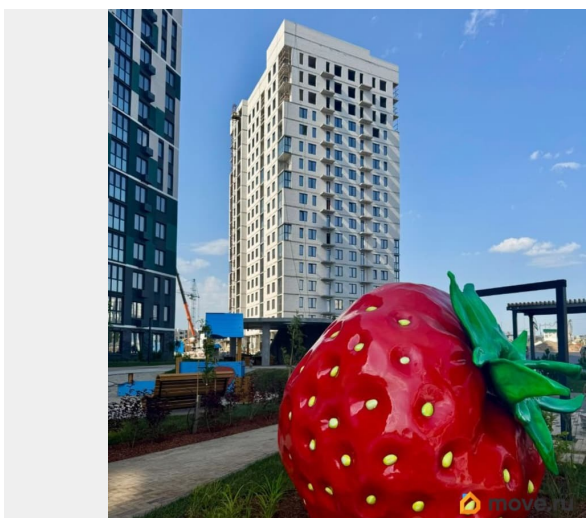

[Квартиры](#)

Квартира в новостройке

да

Год сдачи

3 квартал 2027 г.

Описание

НОВЫЙ 17-этажный дом в ЖК «Новый Город». СДАЧА ДОМА Лето 2027 года!!! 0% КОМИССИИ !!! Без дополнительных расходов !!! Бесплатная подача заявок на ипотеку во все банки города! Подходит под семейную ипотеку 6%. В жилом комплексе «Новый Город» собрано всё самое лучшее специально

<https://bryansk.move.ru/objects/9292193483>

Ягода девелопмент, Ягода девелопмент

79968991975

для заметок

для Вас. Стильный фасад, приятные цветовые сочетания и современные элементы отделки внешний облик нового дома точно не оставит вас равнодушным. Особенности дома: В квартирах применена система плавающий пол: стяжка отделена от несущих конструкций демпферной лентой 10 мм В системе отопления используются трубы VALTEC металлопласт, что позволяет создать бесшовную и бесстыковую конструкцию. Выпуски для установки приборов отопления из стены. Радиаторы в квартирах алюминиевые секционные Oasis pro, которые обеспечивают быструю передачу тепла воздуху в обогреваемом помещении. В доме крышная котельная, которая может работать как в автономном режиме, так и в ручном. Котлы на котельной премиального качества. Увеличенные оконные проемы: Ширина от 1,74 до 2,3 м, Высота оконного проема 1,740 2,040 м. В подъезде расположены стильные входные группы с зоной ожидания: вход с уровня земли, остекленные входные группы, максимальное освещение, мягкая мебель, современный дизайн. Сквозные подъезды, видеонаблюдение, панорамные виды на город, лифтовой спуск в подвал, отапливаемые лоджии, близость торговых центров и уже развитая инфраструктура района. В шаговой доступности - магазины, рестораны и кафе, кофейни, фитнес-клубы, Дворец единоборств, а также важные социальные объекты школа 71, лицей, 3 детских сада. Любая формы оплаты, наличные, сертификаты, ипотека. Помощь в одобрение ипотеки, ведение сделки.