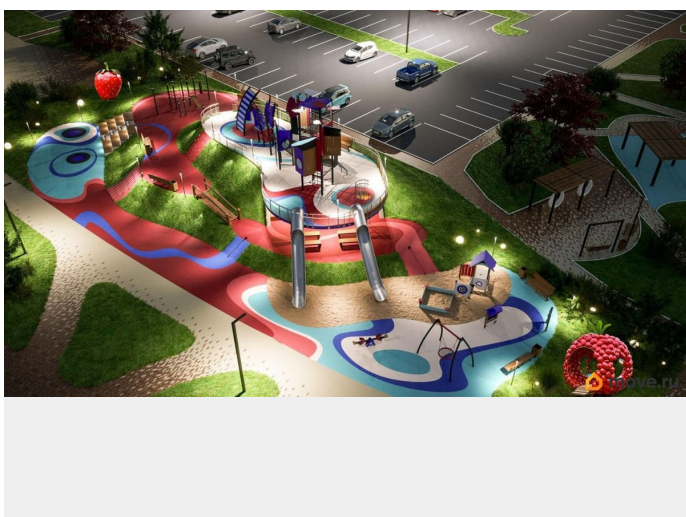

ЧЕТВЕРТЫЙ ДОМ

КВАРТИРА № 179