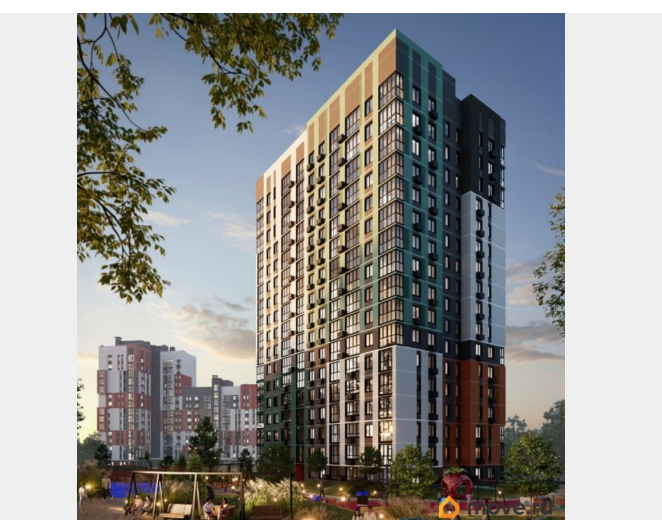

ЧЕТВЕРТЫЙ ДОМ

КВАРТИРА № 179