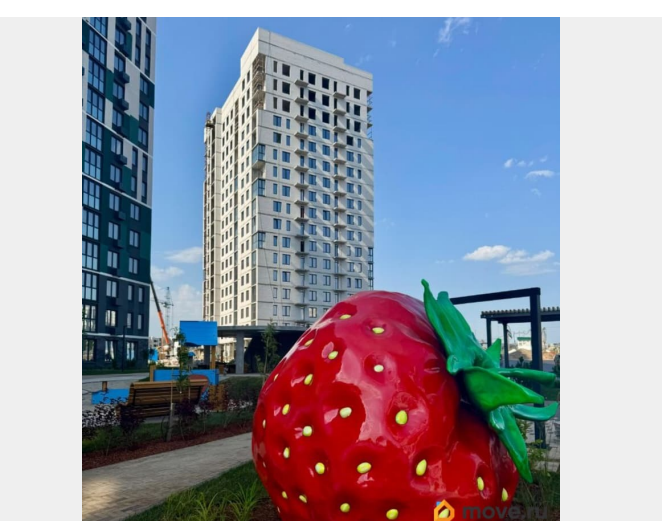

ЧЕТВЕРТЫЙ ДОМ

КВАРТИРА № 179