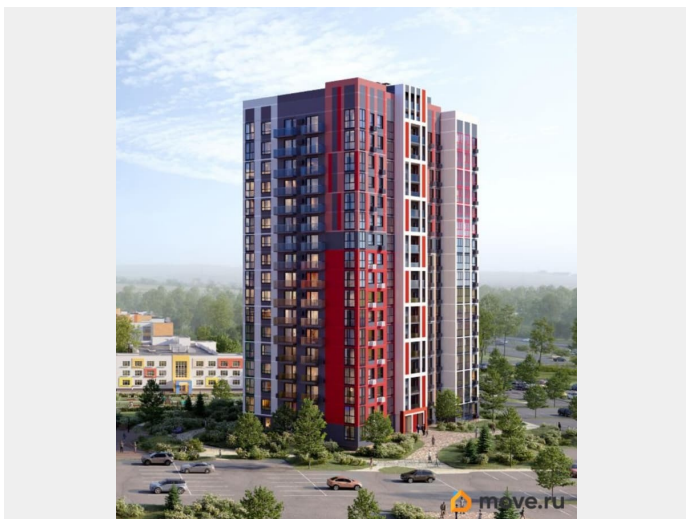

ЧЕТВЕРТЫЙ ДОМ

КВАРТИРА № 179