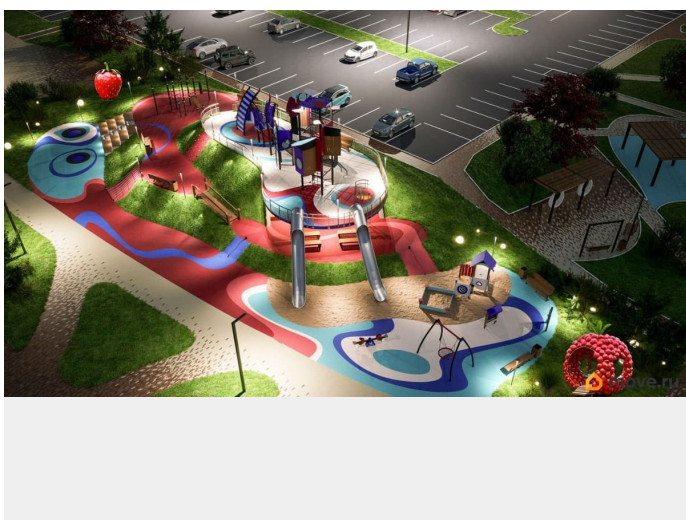

ЧЕТВЕРТЫЙ ДОМ

КВАРТИРА № 179