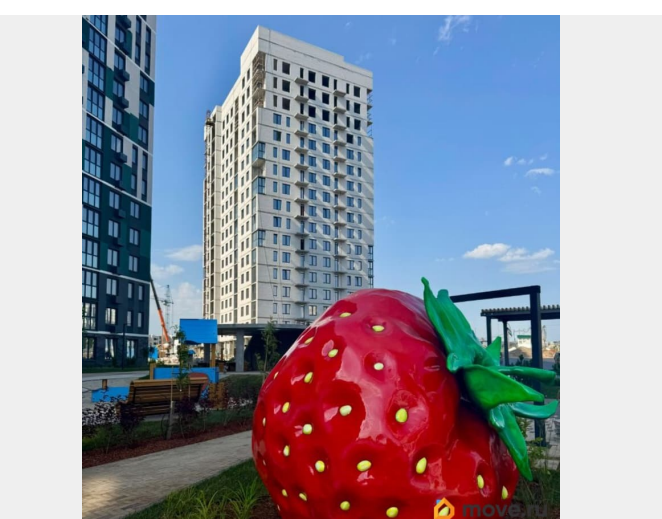

ЧЕТВЕРТЫЙ ДОМ

КВАРТИРА № 179