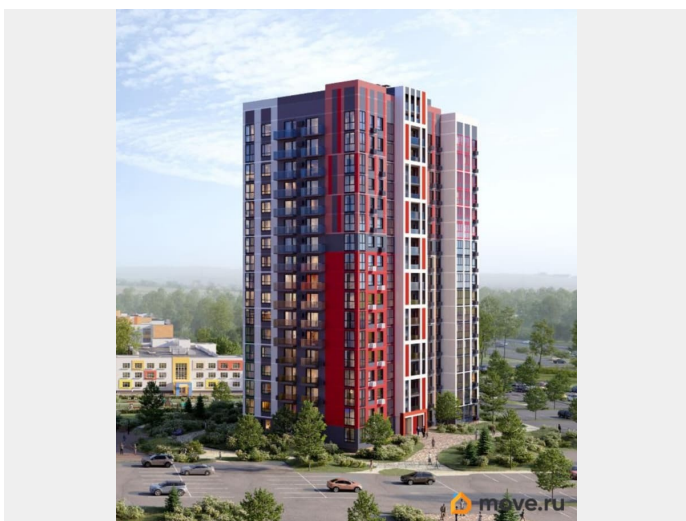

ЧЕТВЕРТЫЙ ДОМ

КВАРТИРА № 179