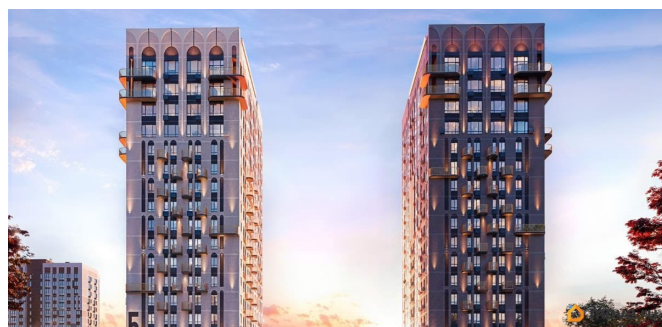

[Квартиры](#)

Квартира в новостройке

да

Год сдачи

2 квартал 2028 г.

лифт

Описание

Подходит под семейную, айти, военные ипотеки. Работаем со всеми видами сертификатов. Сдача - лето 2028 года. Архитектурный облик клубного дома «ОТРАЖЕНИЕ» в полной мере выражает глубокую философию неоклассицизма, в

<https://bryansk.move.ru/objects/9291900946>

Ягода девелопмент, Ягода девелопмент

79968991730

для заметок

основе которой - красота, удовольствие и комфорт. В рельефной пластике экстерьеров корпусов особенно эффектно выделяется арочный стиль, его оформление вдохновлено современным искусством. Элементы умного дома; Квартиры со вторым светом, высота потолков до 3,62 м; Дизайнерская отделка холлов; Кладовые на этажах;