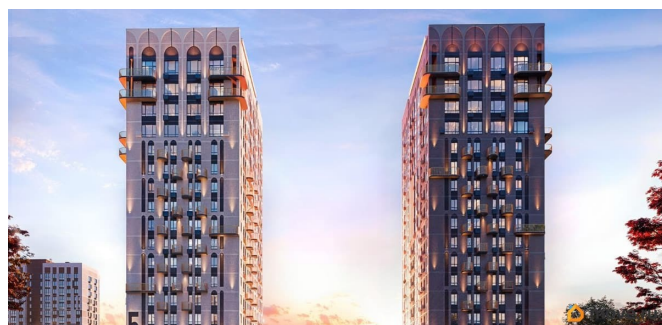

да

Год сдачи

2 квартал 2028 г.

лифт

Описание

Подходит под семейную, айти, военные ипотеки. Работаем со всеми видами сертификатов. Сдача - лето 2028 года. Архитектурный облик клубного дома «ОТРАЖЕНИЕ» в полной мере выражает глубокую философию неоклассицизма, в

Ягода девелопмент, Ягода девелопмент

79968991730

для заметок

основе которой - красота, удовольствие и комфорт. В рельефной пластике экстерьеров корпусов особенно эффектно выделяется арочный стиль, его оформление вдохновлено современным искусством. Элементы умного дома; Квартиры со вторым светом, высота потолков до 3,62 м; Дизайнерская отделка холлов; Кладовые на этажах;