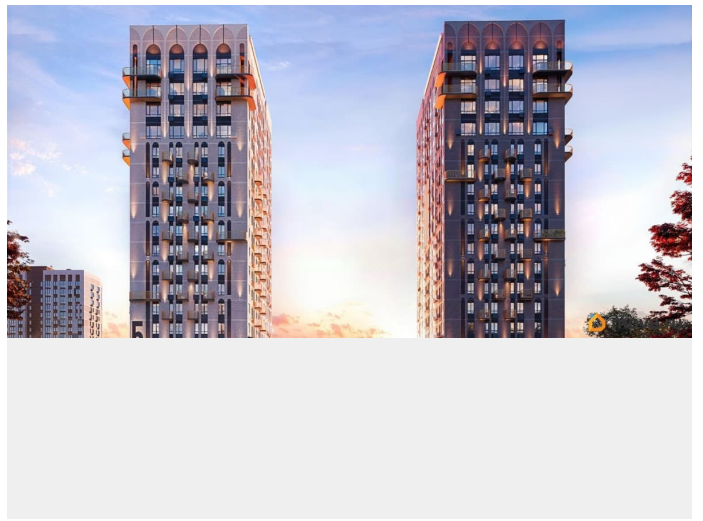

ОТРАЖЕНИЕ
КЛУБНЫЙ ДОМ

ЯГОДА
DEVELOPMENT

ЕВРОДВУШКА

ОТДЕЛКА

move.ru
КВАРТИРА