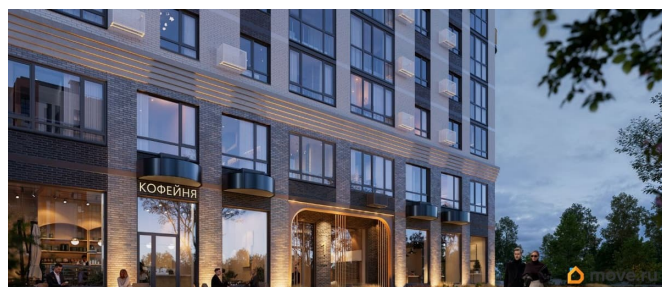

🕒 Создано: 16.03.2026 в 15:01

🔄 Обновлено: 11.04.2026 в 13:21

4 592 000 ₺

Округ

[Брянск, Советский район](#)

Квартира

Высота потолков

2.72 м

Общая площадь

30.41 м²

Этаж

6/17

Детали объекта

Тип сделки

Продам

Раздел

[Квартиры](#)

Квартира в новостройке

да

Год сдачи

2 квартал 2028 г.

лифт

Описание

Подходит под семейную, айти, военные ипотеки. Работаем со всеми видами сертификатов. Сдача - лето 2028 года. Архитектурный облик клубного дома «ОТРАЖЕНИЕ» в полной мере выражает глубокую философию неоклассицизма, в

<https://bryansk.move.ru/objects/9291900959>

Ягода девелопмент, Ягода девелопмент

79968991730

для заметок