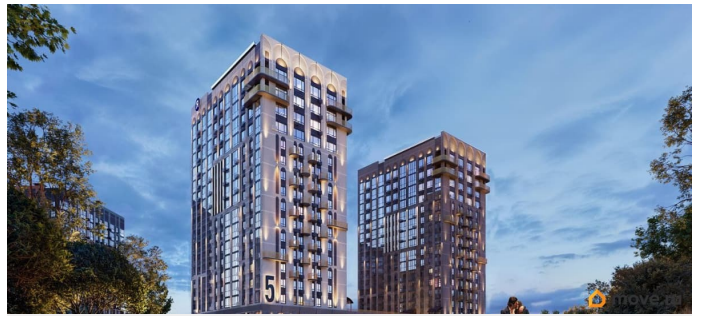

ОТРАЖЕНИЕ
КЛУБНЫЙ ДОМ

ЯГОДА
DEVELOPMENT
ЕВРОДВУШКА

ОТДЕЛКА

move.ru
КВАРТИРА