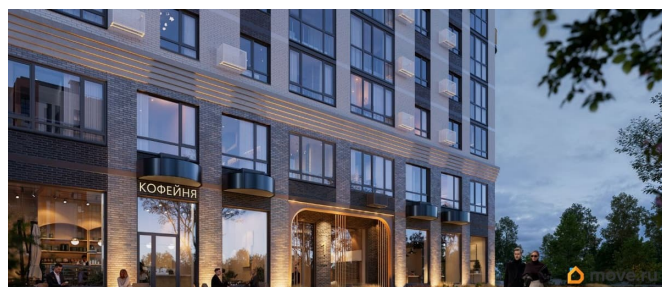

[Квартиры](#)

Квартира в новостройке

да

Год сдачи

2 квартал 2028 г.

лифт

Описание

Подходит под семейную, айти, военные ипотеки. Работаем со всеми видами сертификатов. Сдача - лето 2028 года. Архитектурный облик клубного дома «ОТРАЖЕНИЕ» в полной мере выражает глубокую философию неоклассицизма, в

<https://bryansk.move.ru/objects/9291900959>

Ягода девелопмент, Ягода девелопмент

79968991730

для заметок

основе которой - красота, удовольствие и комфорт. В рельефной пластике экстерьеров корпусов особенно эффектно выделяется арочный стиль, его оформление вдохновлено современным искусством. Элементы умного дома; Квартиры со вторым светом, высота потолков до 3,62 м; Дизайнерская отделка холлов; Кладовые на этажах;