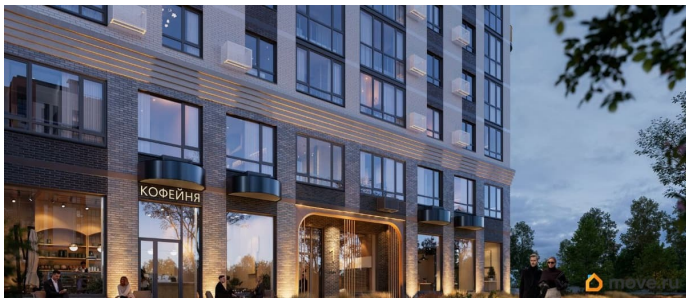

ОТРАЖЕНИЕ
КЛУБНЫЙ ДОМ

ЯГОДА
DEVELOPMENT
ЕВРОДВУШКА

ОТДЕЛКА

move.ru
КВАРТИРА