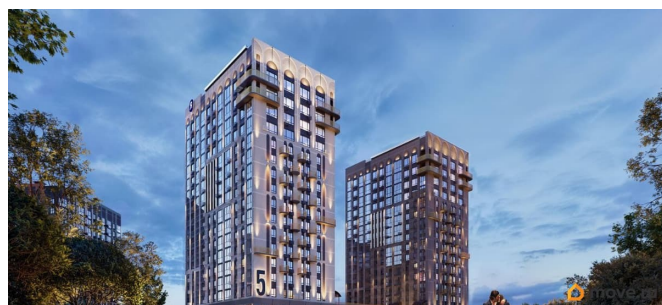

[Квартиры](#)

Квартира в новостройке

да

Год сдачи

2 квартал 2028 г.

лифт

Описание

Подходит под семейную, айти, военные ипотеки. Работаем со всеми видами сертификатов. Сдача - лето 2028 года. Архитектурный облик клубного дома «ОТРАЖЕНИЕ» в полной мере выражает глубокую философию неоклассицизма, в

<https://bryansk.move.ru/objects/9291900945>

Ягода девелопмент, Ягода девелопмент

79968991730

для заметок

основе которой - красота, удовольствие и комфорт. В рельефной пластике экстерьеров корпусов особенно эффектно выделяется арочный стиль, его оформление вдохновлено современным искусством. Элементы умного дома; Квартиры со вторым светом, высота потолков до 3,62 м; Дизайнерская отделка холлов; Кладовые на этажах;