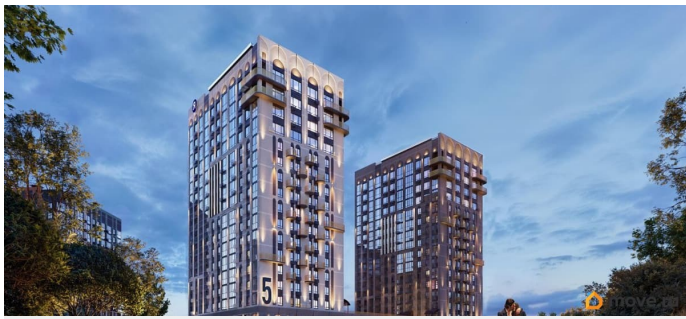

ОТРАЖЕНИЕ
КЛУБНЫЙ ДОМ

ЯГОДА
DEVELOPMENT
1 КОМНАТНАЯ

4.05

1

25.60

move.ru

The complex block contains a promotional graphic for the 'ОТРАЖЕНИЕ' project. It features a small image of a building on the left. The main part is a dark grey background with a white floor plan of a 1-bedroom apartment. The floor plan shows a living area, kitchen, and bedroom. The total area is 25.60 and the kitchen area is 4.05. The 'move.ru' logo is at the bottom right.