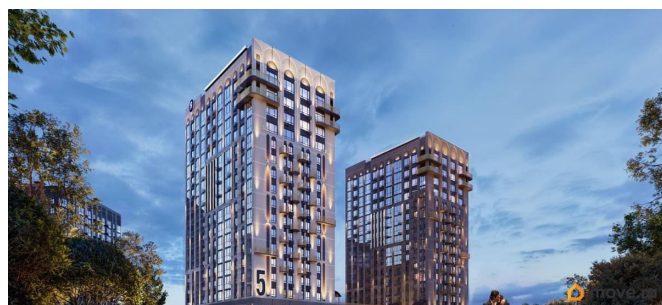

<https://bryansk.move.ru/objects/9291900947>

**Ягода девелопмент, Ягода девелопмент**

**79968991730**

для заметок

основе которой - красота, удовольствие и комфорт. В рельефной пластике экстерьеров корпусов особенно эффектно выделяется арочный стиль, его оформление вдохновлено современным искусством. Элементы умного дома; Квартиры со вторым светом, высота потолков до 3,62 м; Дизайнерская отделка холлов; Кладовые на этажах;