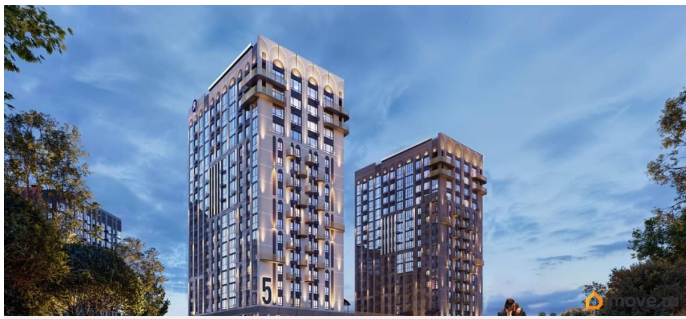

ОТРАЖЕНИЕ
КЛУБНЫЙ ДОМ

ЯГОДА
DEVELOPMENT
1 КОМНАТНАЯ

4.05

1

25.60

25.60
29.85
30.43

move.ru

A graphic advertisement for the 'Отражение' apartment complex. It features a stylized view of the building and a detailed floor plan for a 1-bedroom unit. The floor plan shows a living area of 25.60 sqm, a kitchen of 4.05 sqm, and a bedroom of 25.60 sqm. The total area is 55.25 sqm. The 'move.ru' logo is visible in the bottom right corner.