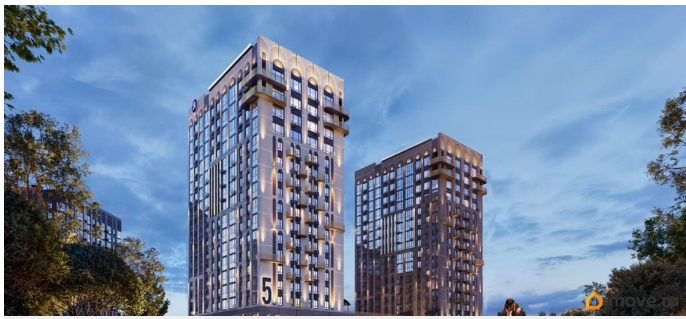

ОТРАЖЕНИЕ
КЛУБНЫЙ ДОМ

ЯГОДА
DEVELOPMENT
1 КОМНАТНАЯ

4.05

1

25.60

move.ru

This block contains a promotional graphic for the 'ЯГОДА' development. It features a circular image of the building's exterior on the left and a floor plan diagram on the right. The floor plan is for a one-bedroom apartment with a living area of 25.60 and a kitchen area of 4.05. The 'move.ru' logo is at the bottom right.