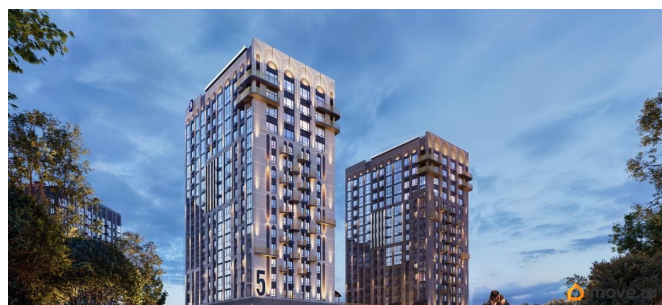

<https://bryansk.move.ru/objects/9291900948>

**Ягода девелопмент, Ягода девелопмент**

**79968991730**

для заметок

основе которой - красота, удовольствие и комфорт. В рельефной пластике экстерьеров корпусов особенно эффектно выделяется арочный стиль, его оформление вдохновлено современным искусством. Элементы умного дома; Квартиры со вторым светом, высота потолков до 3,62 м; Дизайнерская отделка холлов; Кладовые на этажах;