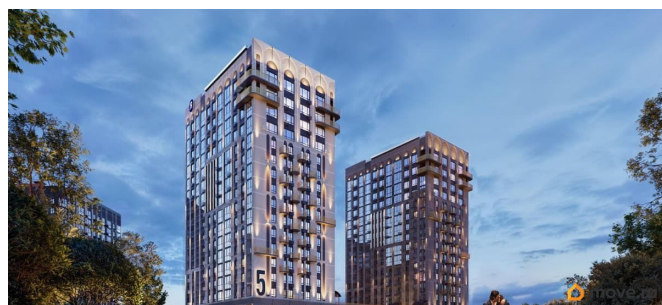

<https://bryansk.move.ru/objects/9291900953>

**Ягода девелопмент, Ягода девелопмент**

**79968991730**

для заметок

основе которой - красота, удовольствие и комфорт. В рельефной пластике экстерьеров корпусов особенно эффектно выделяется арочный стиль, его оформление вдохновлено современным искусством. Элементы умного дома; Квартиры со вторым светом, высота потолков до 3,62 м; Дизайнерская отделка холлов; Кладовые на этажах;