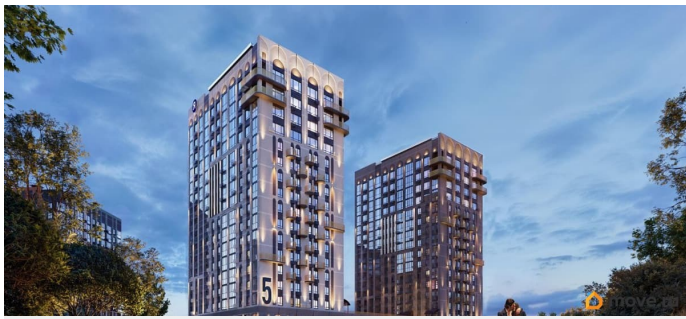

ОТРАЖЕНИЕ
КЛУБНЫЙ ДОМ

ЯГОДА
DEVELOPMENT
1 КОМНАТНАЯ

4.05
25.60
25.60
20.43
25.60

move.ru