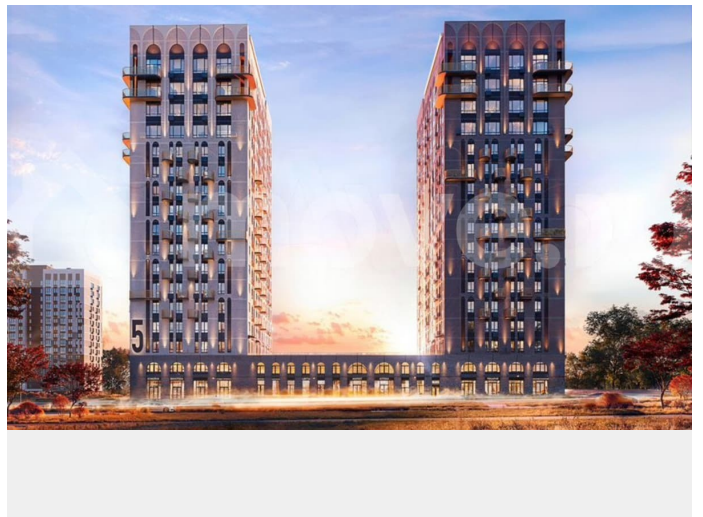

Продам

Раздел

[Квартиры](#)

Квартира в новостройке

да

Описание

Подходит под семейную, айти, военные ипотеки. Работаем со всеми видами сертификатов. Сдача - лето 2028 года. Архитектурный облик клубного дома «ОТРАЖЕНИЕ» в полной мере выражает глубокую философию неоклассицизма, в основе которой - красота, удовольствие и комфорт. В рельефной пластике экстерьеров корпусов особенно эффектно выделяется арочный стиль, его оформление вдохновлено современным искусством. — Элементы

умного дома; — Квартиры со вторым светом, высота потолков до 3,62 м; — Дизайнерская отделка холлов; — Кладовые на этажах; — Биометрический замок с отпечатком пальца; — Умный ключ - система бесключевого доступа в холлы и во двор; — Домофонная система с удалённым доступом; — Увеличенная высота входных дверей; — Кирпично-монолитный дом; — Квартиры с террасами; — Архитектурная подсветка фасада. На первом этаже предусмотрена торговая галерея, призванная создать комфортную инфраструктуру для жизни. Зона коворкинга и тихого отдыха в центре двора. Авторы концепции двора «Отражение» объединили две стихии: природу и город. Здесь каждый найдет для себя идеальный отдых- провести будний вечер или уик-энд: уютно расположиться на лужайке с пледом и корзиной для пикника, заняться йогой или поработать удаленно за рабочем местом на природе.