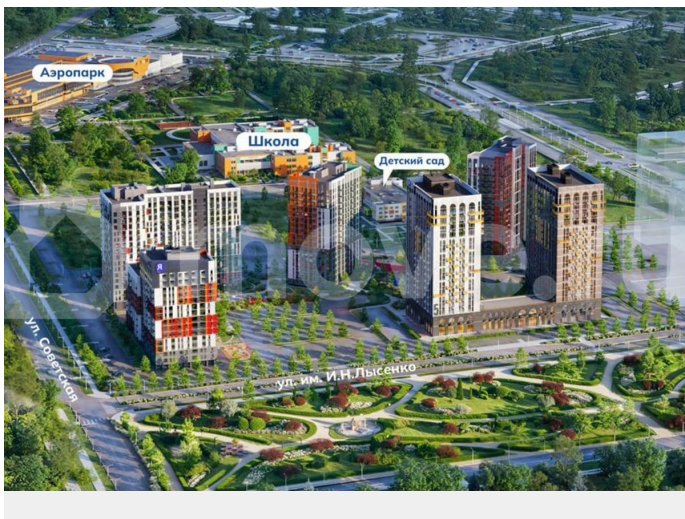

ОТРАЖЕНИЕ
КЛУБНЫЙ ДОМ

ЯГОДА
DEVELOPMENT
ЕВРОДВУШКА

КРЫШНАЯ КОТЕЛЬНАЯ
БИОМЕТРИЧЕСКИЙ ЗАМОК С
ОТДЕЧАТОМ ПЯЛЬЦА
УМНЫЙ КЛЮЧ. СИСТЕМА БЕСПРЕКОПНОГО
ДОСТУПА В ХОЛЛЫ И ВО ДВОР

ОТДЕЛКА
Премиум

КВАРТИРА
№264

КОМНАТ	ПЛОЩАДЬ	ЭТАЖ
1	30,41м ²	9