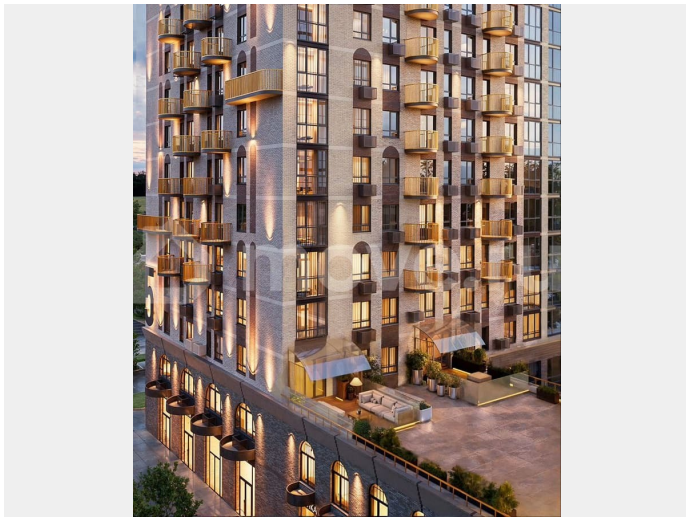

Продам

Раздел

[Квартиры](#)

Квартира в новостройке

да

Описание

Подходит под семейную, айти, военные ипотеки. Работаем со всеми видами сертификатов. Сдача - лето 2028 года. Архитектурный облик клубного дома «ОТРАЖЕНИЕ» в полной мере выражает глубокую философию неоклассицизма, в основе которой - красота, удовольствие и комфорт. В рельефной пластике экстерьеров корпусов особенно эффектно выделяется арочный стиль, его оформление вдохновлено современным искусством. — Элементы

умного дома; — Квартиры со вторым светом, высота потолков до 3,62 м; — Дизайнерская отделка холлов; — Кладовые на этажах; — Биометрический замок с отпечатком пальца; — Умный ключ - система бесключевого доступа в холлы и во двор; — Домофонная система с удалённым доступом; — Увеличенная высота входных дверей; — Кирпично-монолитный дом; — Квартиры с террасами; — Архитектурная подсветка фасада. На первом этаже предусмотрена торговая галерея, призванная создать комфортную инфраструктуру для жизни. Зона коворкинга и тихого отдыха в центре двора. Авторы концепции двора «Отражение» объединили две стихии: природу и город. Здесь каждый найдет для себя идеальный отдых- провести будний вечер или уик-энд: уютно расположиться на лужайке с пледом и корзиной для пикника, заняться йогой или поработать удаленно за рабочем местом на природе.