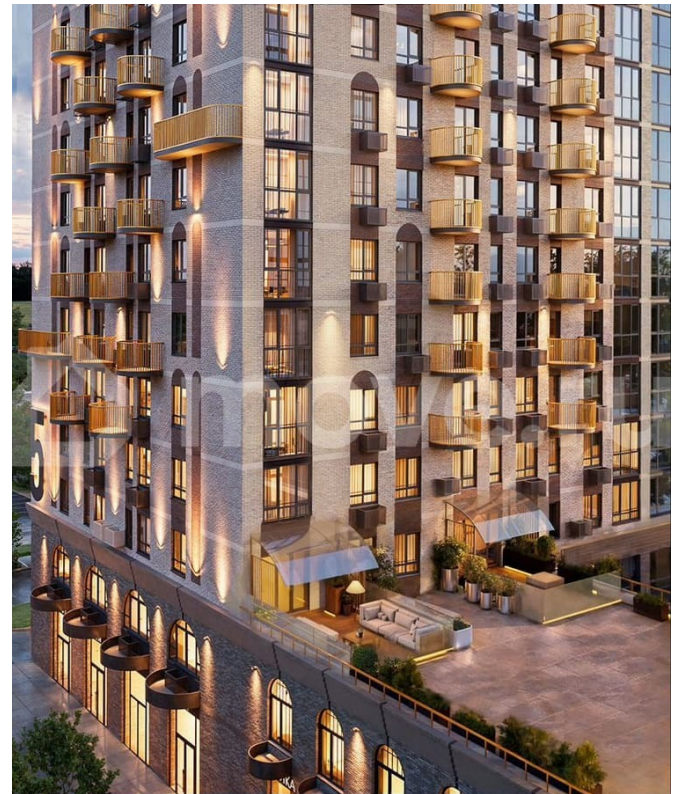

Продам

Раздел

[Квартиры](#)

Квартира в новостройке

да

Описание

Подходит под семейную, айти, военные ипотеки. Работаем со всеми видами сертификатов. Сдача - лето 2028 года. Архитектурный облик клубного дома «ОТРАЖЕНИЕ» в полной мере выражает глубокую философию неоклассицизма, в основе которой - красота, удовольствие и комфорт. В рельефной пластике экстерьеров корпусов особенно эффектно выделяется арочный стиль, его оформление вдохновлено современным искусством. — Элементы

умного дома; — Квартиры со вторым светом, высота потолков до 3,62 м; — Дизайнерская отделка холлов; — Кладовые на этажах; — Биометрический замок с отпечатком пальца; — Умный ключ - система бесключевого доступа в холлы и во двор; — Домофонная система с удалённым доступом; — Увеличенная высота входных дверей; — Кирпично-монолитный дом; — Квартиры с террасами; — Архитектурная подсветка фасада. На первом этаже предусмотрена торговая галерея, призванная создать комфортную инфраструктуру для жизни. Зона коворкинга и тихого отдыха в центре двора. Авторы концепции двора «Отражение» объединили две стихии: природу и город. Здесь каждый найдет для себя идеальный отдых- провести будний вечер или уик-энд: уютно расположиться на лужайке с пледом и корзиной для пикника, заняться йогой или поработать удаленно за рабочем местом на природе.