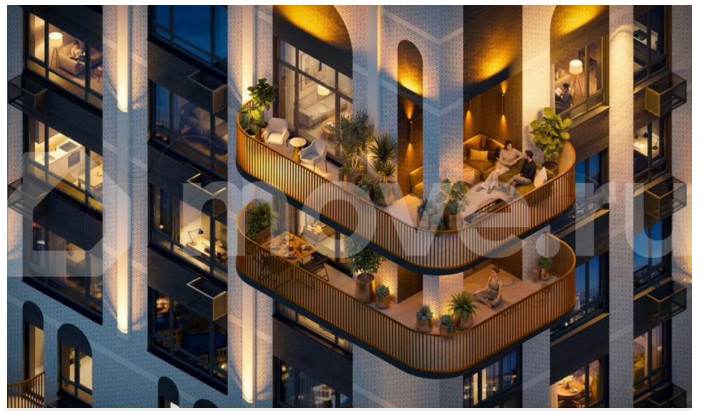

ОТРАЖЕНИЕ
КЛУБНЫЙ ДОМ

ЯГОДА
DEVELOPMENT
ЕВРОДВУШКА

КРЫШНАЯ КОТЕЛЬНАЯ
БИОМЕТРИЧЕСКИЙ ЗАМОК С
ОТДЕЧАТОМ ПЯЛЬЦА
УМНЫЙ КЛЮЧ. СИСТЕМА БЕСПРЕКОПНОГО
ДОСТУПА В ХОЛЛЫ И ВО ДВОР

ОТДЕЛКА
Премиум

КВАРТИРА
№264

КОМНАТ	ПЛОЩАДЬ	ЭТАЖ
1	30,41м²	9