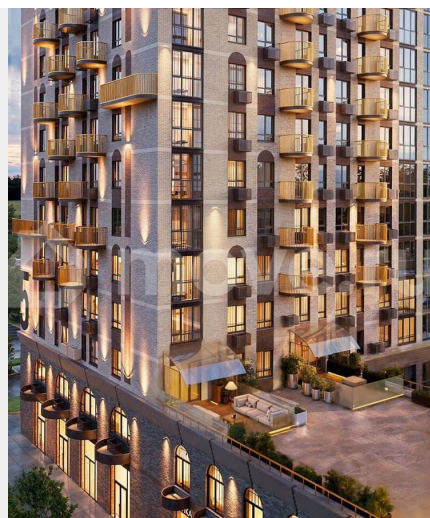

### Описание

Подходит под семейную, айти, военные ипотеки. Работаем со всеми видами сертификатов. Сдача - лето 2028 года. Архитектурный облик клубного дома «ОТРАЖЕНИЕ» в полной мере выражает глубокую философию неоклассицизма, в основе которой - красота, удовольствие и комфорт. В рельефной пластике экстерьеров корпусов особенно эффектно выделяется арочный стиль, его оформление вдохновлено современным искусством. — Элементы

для заметок

умного дома; — Квартиры со вторым светом, высота потолков до 3,62 м; — Дизайнерская отделка холлов; — Кладовые на этажах; — Биометрический замок с отпечатком пальца; — Умный ключ - система бесключевого доступа в холлы и во двор; — Домофонная система с удалённым доступом; — Увеличенная высота входных дверей; — Кирпично-монолитный дом; — Квартиры с террасами; — Архитектурная подсветка фасада. На первом этаже предусмотрена торговая галерея, призванная создать комфортную инфраструктуру для жизни. Зона коворкинга и тихого отдыха в центре двора. Авторы концепции двора «Отражение» объединили две стихии: природу и город. Здесь каждый найдет для себя идеальный отдых- провести будний вечер или уик-энд: уютно расположиться на лужайке с пледом и корзиной для пикника, заняться йогой или поработать удаленно за рабочем местом на природе.