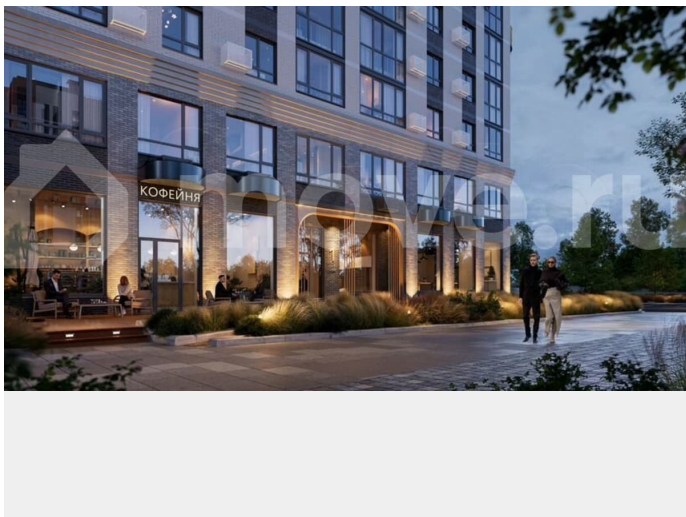

для заметок

умного дома; — Квартиры со вторым светом, высота потолков до 3,62 м; — Дизайнерская отделка холлов; — Кладовые на этажах; — Биометрический замок с отпечатком пальца; — Умный ключ - система бесключевого доступа в холлы и во двор; — Домофонная система с удалённым доступом; — Увеличенная высота входных дверей; — Кирпично-монолитный дом; — Квартиры с террасами; — Архитектурная подсветка фасада. На первом этаже предусмотрена торговая галерея, призванная создать комфортную инфраструктуру для жизни. Зона коворкинга и тихого отдыха в центре двора. Авторы концепции двора «Отражение» объединили две стихии: природу и город. Здесь каждый найдет для себя идеальный отдых- провести будний вечер или уик-энд: уютно расположиться на лужайке с пледом и корзиной для пикника, заняться йогой или поработать удаленно за рабочем местом на природе.