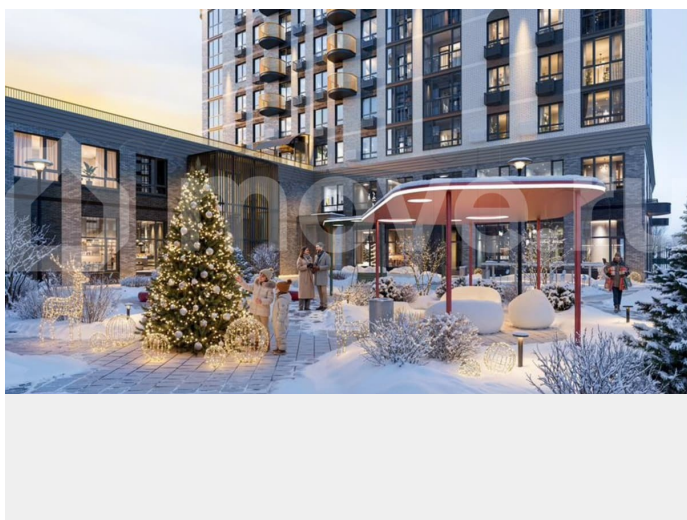

умного дома; — Квартиры со вторым светом, высота потолков до 3,62 м; — Дизайнерская отделка холлов; — Кладовые на этажах; — Биометрический замок с отпечатком пальца; — Умный ключ - система бесключевого доступа в холлы и во двор; — Домофонная система с удалённым доступом; — Увеличенная высота входных дверей; — Кирпично-монолитный дом; — Квартиры с террасами; — Архитектурная подсветка фасада. На первом этаже предусмотрена торговая галерея, призванная создать комфортную инфраструктуру для жизни. Зона коворкинга и тихого отдыха в центре двора. Авторы концепции двора «Отражение» объединили две стихии: природу и город. Здесь каждый найдет для себя идеальный отдых- провести будний вечер или уик-энд: уютно расположиться на лужайке с пледом и корзиной для пикника, заняться йогой или поработать удаленно за рабочем местом на природе.