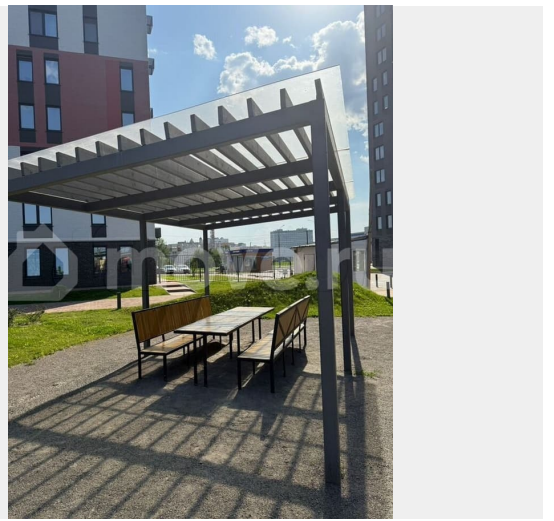

цветовые сочетания и современные элементы отделки – внешний облик нового дома точно не оставит вас равнодушным. Выделенные зоны отдыха для взрослых и игровые площадки для детей разных возрастов будут огорожены теневым навесом. В подъезде расположены стильные входные группы с зоной ожидания: вход с уровня земли, остекленные входные группы, максимальное освещение, мягкая мебель, современный дизайн. В доме собственная крышная котельная, безопасный двор-парк, озеленение территории, сквозные подъезды, видеонаблюдение, панорамные виды на город, отапливаемые лоджии, близость торговых центров и уже развитая инфраструктура района. В шаговой доступности - магазины, рестораны и кафе, кофейни, фитнес-клубы, Дворец единоборств, а также важные социальные объекты – школа 71, лицей, 3 детских сада. ????Параметры квартиры: 1 башня, не угловая, вид на улицу Лысенко. Стальная дверь, разводка электричества, приборы отопления алюминиевые секционные, корзины для кондиционеров. - Кухня-гостиная 25,6 м2 с выходом на летний балкон 2.57 м2 - Су 4.05 м2 ????Любая формы оплаты: наличные, сертификаты, ипотека.