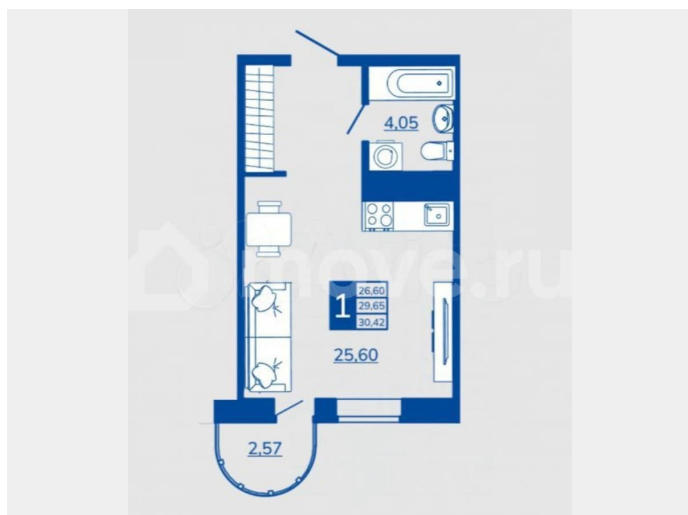

цветовые сочетания и современные элементы отделки – внешний облик нового дома точно не оставит вас равнодушным. Выделенные зоны отдыха для взрослых и игровые площадки для детей разных возрастов будут огорожены теневым навесом. В подъезде расположены стильные входные группы с зоной ожидания: вход с уровня земли, остекленные входные группы, максимальное освещение, мягкая мебель, современный дизайн. В доме собственная крышная котельная, безопасный двор-парк, озеленение территории, сквозные подъезды, видеонаблюдение, панорамные виды на город, отапливаемые лоджии, близость торговых центров и уже развитая инфраструктура района. В шаговой доступности - магазины, рестораны и кафе, кофейни, фитнес-клубы, Дворец единоборств, а также важные социальные объекты – школа 71, лицей, 3 детских сада. ????Параметры квартиры: 1 башня, не угловая, вид на улицу Лысенко. Стальная дверь, разводка электричества, приборы отопления алюминиевые секционные, корзины для кондиционеров. - Кухня-гостиная 25,6 м2 с выходом на летний балкон 2.57 м2 - Су 4.05 м2 ????Любая формы оплаты: наличные, сертификаты, ипотека.