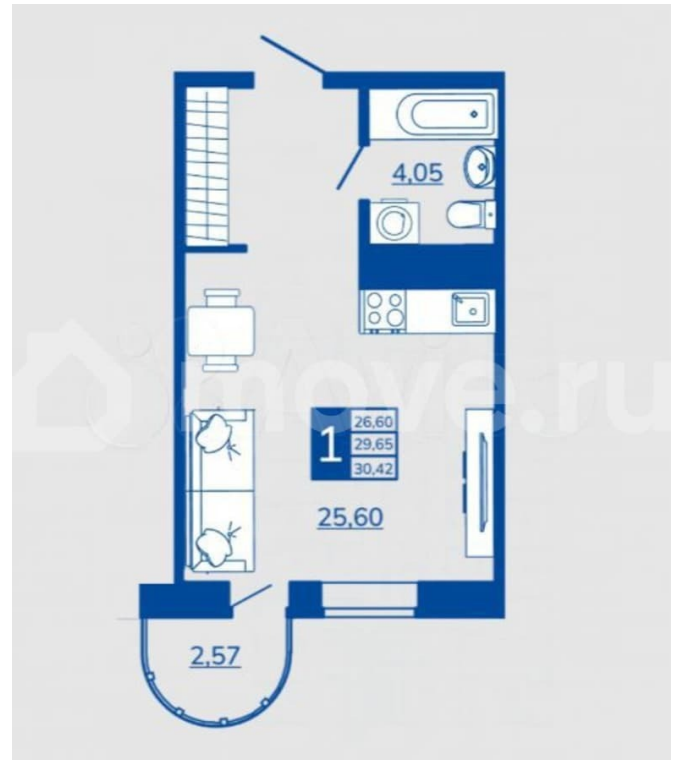

ЕЛЕНА, Риелтор

89251234567

Создано: 02.04.2026 в 00:08

Обновлено: 03.04.2026 в 00:12

**Брянская область, Брянск, ул. Лысенко,
поз. 8**

4 014 500 ₺

Брянская область, Брянск, ул. Лысенко, поз. 8

для заметок

Квартира

Общая площадь

30.4 м²

Этаж

7/17

Детали объекта

Тип сделки

Продам

Раздел

[Квартиры](#)

Ремонт

с отделкой

Квартира в новостройке

да

Описание

НОВЫЙ 17-этажный дом бизнес-класса «ОТРАЖЕНИЕ» в ЖК «Новый Город». СДАЧА ДОМА - сентябрь 2028 года!!! 0% КОМИССИИ !!! Без дополнительных расходов !!!
Бесплатная подача заявок на ипотеку во все банки города! Подходит под семейную ипотеку - 6%. В жилом комплексе «Новый Город» собрано всё самое лучшее специально для Вас. Стильный фасад, приятные