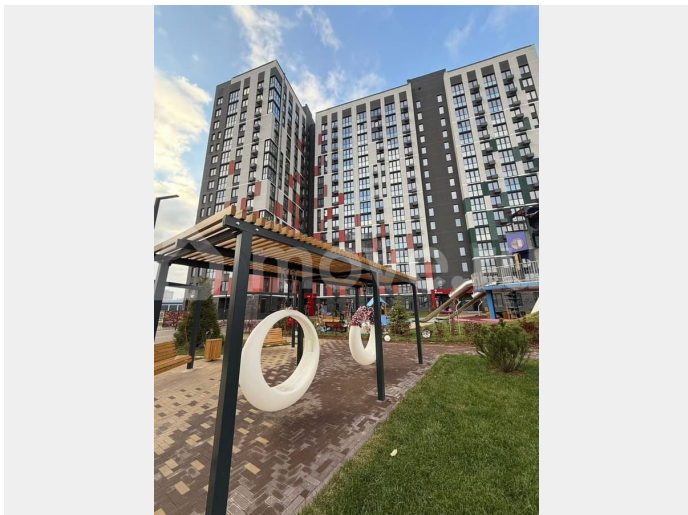

Раздел

[Квартиры](#)

Ремонт

с отделкой

Квартира в новостройке

да

Описание

НОВЫЙ 17-этажный дом бизнес-класса «ОТРАЖЕНИЕ» в ЖК «Новый Город». СДАЧА ДОМА - сентябрь 2028 года!!! 0% КОМИССИИ !!! Без дополнительных расходов !!!
Бесплатная подача заявок на ипотеку во все банки города! Подходит под семейную ипотеку - 6%. В жилом комплексе «Новый Город» собрано всё самое лучшее специально для Вас. Стильный фасад, приятные

цветовые сочетания и современные элементы отделки – внешний облик нового дома точно не оставит вас равнодушным. Выделенные зоны отдыха для взрослых и игровые площадки для детей разных возрастов будут огорожены теневым навесом. В подъезде расположены стильные входные группы с зоной ожидания: вход с уровня земли, остекленные входные группы, максимальное освещение, мягкая мебель, современный дизайн. В доме собственная крышная котельная, безопасный двор-парк, озеленение территории, сквозные подъезды, видеонаблюдение, панорамные виды на город, отапливаемые лоджии, близость торговых центров и уже развитая инфраструктура района. В шаговой доступности - магазины, рестораны и кафе, кофейни, фитнес-клубы, Дворец единоборств, а также важные социальные объекты – школа 71, лицей, 3 детских сада. ????Параметры квартиры: 1 башня, не угловая, вид на улицу Лысенко. Стальная дверь, разводка электричества, приборы отопления алюминиевые секционные, корзины для кондиционеров. - Кухня-гостиная 25,6 м2 с выходом на летний балкон 2.57 м2 - Су 4.05 м2 ????Любая формы оплаты: наличные, сертификаты, ипотека.