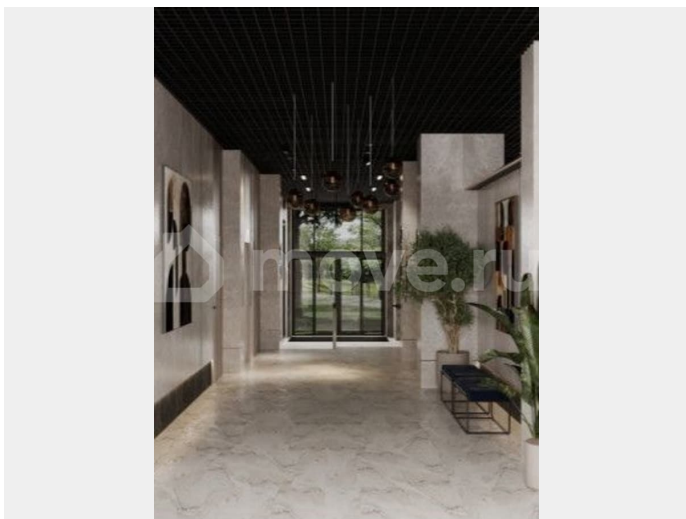

Раздел

[Квартиры](#)

Ремонт

с отделкой

Квартира в новостройке

да

Описание

17-этажный дом бизнес-класса в жилом комплексе «Новый Город»!! ПОДХОДИТ ПОД СЕМЕЙНУЮ ИПОТЕКУ 6% 0% КОМИССИИ !!! БЕЗ ДОПОЛНИТЕЛЬНЫХ РАСХОДОВ !!! ПОЛНОЕ СОПРОВОЖДЕНИЕ СДЕЛКИ, БЕСПЛАТНАЯ ПОДАЧА ЗАЯВКИ НА ИПОТЕКУ СДАЧА ДОМА - ЛЕТО 2028 года! В жилом комплексе «Новый Город» собрано всё самое лучшее специально для Вас: панорамные

виды на город безопасный двор-парк
озеленение территории видеонаблюдение
сквозные подъезды собственная крышная
котельная современные металлические
входные двери с повышенной шумоизоляцией
биометрический замок с отпечатком пальца
отапливаемые лоджии в подъезде
расположены стильные входные группы с
зоной ожидания: вход с уровня земли,
остекленные входные группы, максимальное
освещение, мягкая мебель, современный
дизайн. В шаговой доступности - магазины,
рестораны и кафе, кофейни, фитнес-клубы,
торговый центр Аэропарк, Дворец
единоборств, а также важные социальные
объекты - школа 71,72, лицей, 3 детских сада
и др. БОЛЬШОЙ ВЫБОР ПЛАНИРОВОК И
ЭТАЖЕЙ Параметры квартиры: общая
площадь - 30,42 м2. - Кухня-гостинная 25,60
м2 с летним балконом 2,57 м2 - Совмещенный
санузел 4,05 м2 Любая формы оплаты,
наличные, сертификаты, ипотека.