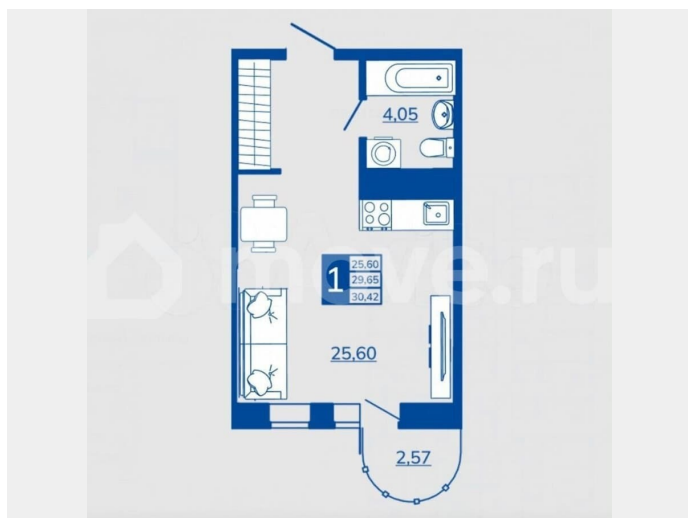

виды на город безопасный двор-парк
озеленение территории видеонаблюдение
сквозные подъезды собственная крышная
котельная современные металлические
входные двери с повышенной шумоизоляцией
биометрический замок с отпечатком пальца
отапливаемые лоджии в подъезде
расположены стильные входные группы с
зоной ожидания: вход с уровня земли,
остекленные входные группы, максимальное
освещение, мягкая мебель, современный
дизайн. В шаговой доступности - магазины,
рестораны и кафе, кофейни, фитнес-клубы,
торговый центр Аэропарк, Дворец
единоборств, а также важные социальные
объекты - школа 71,72, лицей, 3 детских сада
и др. БОЛЬШОЙ ВЫБОР ПЛАНИРОВОК И
ЭТАЖЕЙ Параметры квартиры: общая
площадь - 30,42 м2. - Кухня-гостинная 25,60
м2 с летним балконом 2,57 м2 - Совмещенный
санузел 4,05 м2 Любая формы оплаты,
наличные, сертификаты, ипотека.