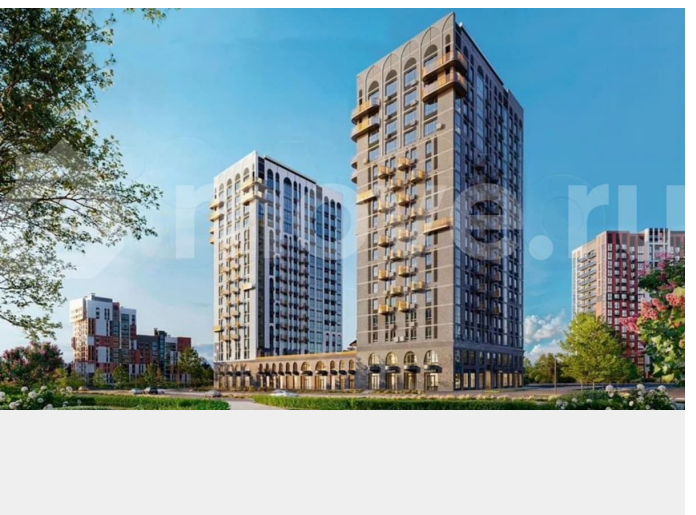

**Брянская область, Брянск, ул. Лысенко,
поз. 8**

4 350 100 ₽

Брянская область, Брянск, ул. Лысенко, поз. 8

для заметок

Квартира

Общая площадь

30.4 м²

Этаж

Квартира в новостройке

да

Описание

17-этажный дом бизнес-класса в жилом комплексе «Новый Город»!! ПОДХОДИТ ПОД СЕМЕЙНУЮ ИПОТЕКУ 6% 0% КОМИССИИ !!! БЕЗ ДОПОЛНИТЕЛЬНЫХ РАСХОДОВ !!! ПОЛНОЕ СОПРОВОЖДЕНИЕ СДЕЛКИ, БЕСПЛАТНАЯ ПОДАЧА ЗАЯВКИ НА ИПОТЕКУ СДАЧА ДОМА - ЛЕТО 2028 года! В жилом комплексе «Новый Город» собрано всё самое лучшее специально для Вас: панорамные

виды на город безопасный двор-парк
озеленение территории видеонаблюдение
сквозные подъезды собственная крышная
котельная современные металлические
входные двери с повышенной шумоизоляцией
биометрический замок с отпечатком пальца
отапливаемые лоджии в подъезде
расположены стильные входные группы с
зоной ожидания: вход с уровня земли,
остекленные входные группы, максимальное
освещение, мягкая мебель, современный
дизайн. В шаговой доступности - магазины,
рестораны и кафе, кофейни, фитнес-клубы,
торговый центр Аэропарк, Дворец
единоборств, а также важные социальные
объекты - школа 71,72, лицей, 3 детских сада
и др. БОЛЬШОЙ ВЫБОР ПЛАНИРОВОК И
ЭТАЖЕЙ Параметры квартиры: общая
площадь - 30,42 м2. - Кухня-гостинная 25,60
м2 с летним балконом 2,57 м2 - Совмещенный
санузел 4,05 м2 Любая формы оплаты,
наличные, сертификаты, ипотека.