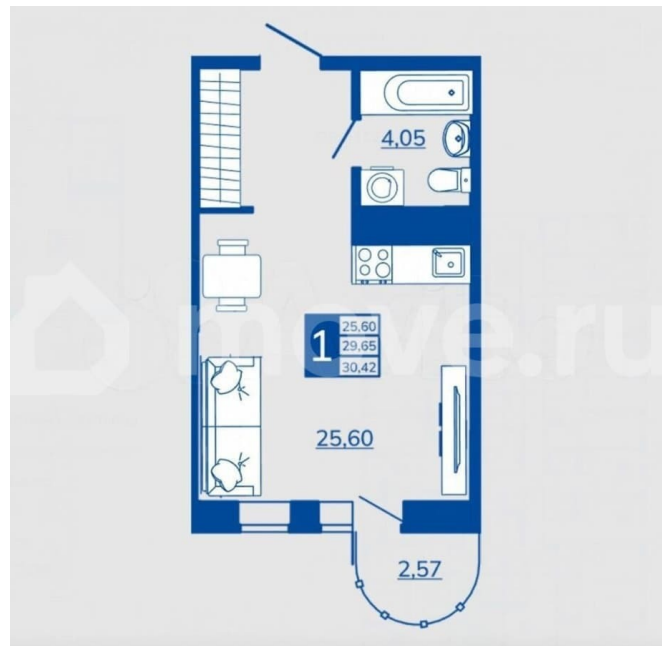

**Брянская область, Брянск, ул. Лысенко,
поз. 8**

4 350 100 ₽

Брянская область, Брянск, ул. Лысенко, поз. 8

для заметок

Квартира

Общая площадь

30.4 м²

Этаж

13/17

Детали объекта

Тип сделки

Продам

Раздел

[Квартиры](#)

Ремонт

с отделкой

Квартира в новостройке

да

Описание

17-этажный дом бизнес-класса в жилом комплексе «Новый Город»!! ПОДХОДИТ ПОД СЕМЕЙНУЮ ИПОТЕКУ 6% 0% КОМИССИИ !!! БЕЗ ДОПОЛНИТЕЛЬНЫХ РАСХОДОВ !!! ПОЛНОЕ СОПРОВОЖДЕНИЕ СДЕЛКИ, БЕСПЛАТНАЯ ПОДАЧА ЗАЯВКИ НА ИПОТЕКУ СДАЧА ДОМА - ЛЕТО 2028 года! В жилом комплексе «Новый Город» собрано всё самое лучшее специально для Вас: панорамные