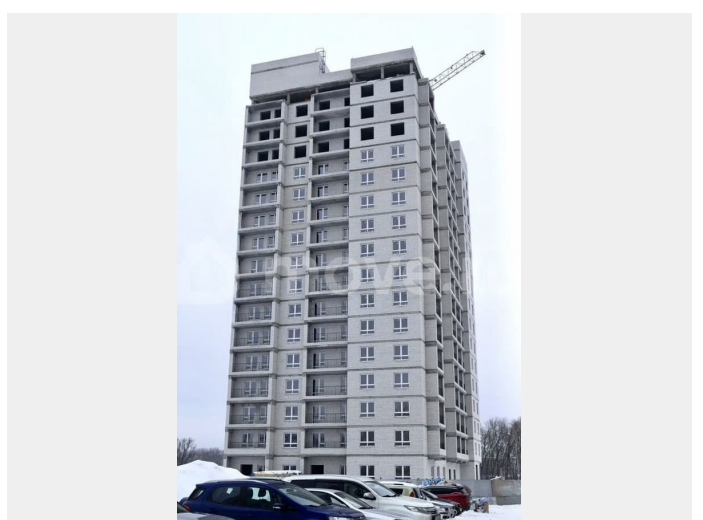

[улица Флотская](#)

Квартира

Общая площадь

32.8 м²

Этаж

4/16

Детали объекта

Тип сделки

для заметок

КОНСУЛЬТИРОВАНИЕ ПО ВСЕМ ВОПРОСАМ,
связанным с продажей и покупкой
квартиры!!! ДОМ сдается во 2 квартале 2026
года. Продам в ЖК «Квартал Набережных» 1-
комнатную квартиру-студию современной
планировки в новом монолитно-кирпичном
ДОМЕ с собственной КРЫШНОЙ КОТЕЛЬНОЙ!!!
? Вместительная прихожая с нишей под
шкаф, с/у совмещен, лоджия застеклена. ? В
квартире качественная предчистовая
отделка, окна ПВХ с заниженными оконными
проёмами, штукатурка стен и стяжка пола по
маякам, разводка электрики по
евростандарту, счетчики на воду,
биметаллические радиаторы, установлена
металлическая дверь. — Продуманная
инфраструктура; — Закрытая дворовая
территория; — Благоустроенная детская и
спортивная площадка; — Яркий современный
архитектурный облик; — Современные
планировочные решения. Это комплекс
жилых зданий комфорт-класса с
огороженной территорией по всему
периметру с системой безопасности и
видеонаблюдением. Он расположен в
экологически чистом месте, где открывается
прекрасный вид на реку Десну – на первой
береговой линии. В микрорайоне уже открыт
современный Детский сад и уже началось
строительство новой школы на 1225 учащихся.
По мере строительства рядом с жилым
комплексом появится собственная
благоустроенная набережная и песчаный
пляж. А от «Квартала Набережных» к
противоположному берегу Десны
перекинется пешеходный мост с выходом к
городскому пляжу и парку. Опыт работы
более 10 лет. Серебряный партнер
Сбербанка; ведущий партнер банка ВТБ.
Выбор квартир во всех новостройках города
БЕЗ КОМИССИЙ!!! Покупателю услуги

БЕСПЛАТНО!!! Работаем со всеми застройщиками.

**КВАРТАЛ
НАБЕРЕЖНЫХ**
поз. 1
1-комнатная квартира

Жилая площадь | Общая площадь
11,97 м² | 32,78 м²

Move.ru - вся недвижимость России