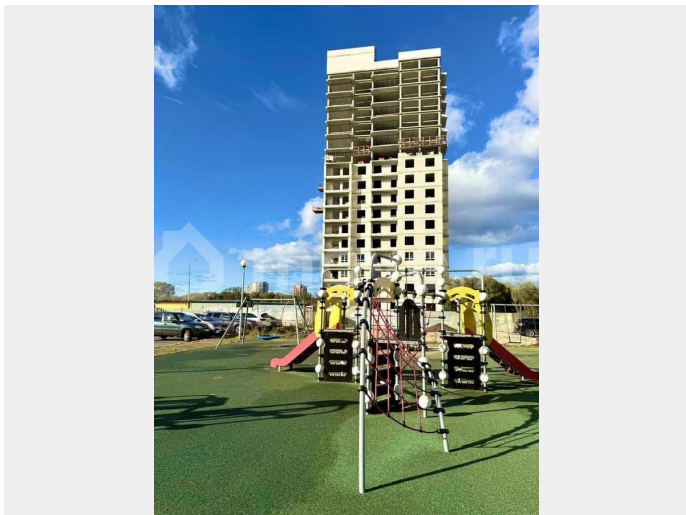

**КВАРТАЛ
НАБЕРЕЖНЫХ**
поз. 1
1-комнатная квартира

Жилая площадь | Общая площадь
11,97 м² | 32,78 м²