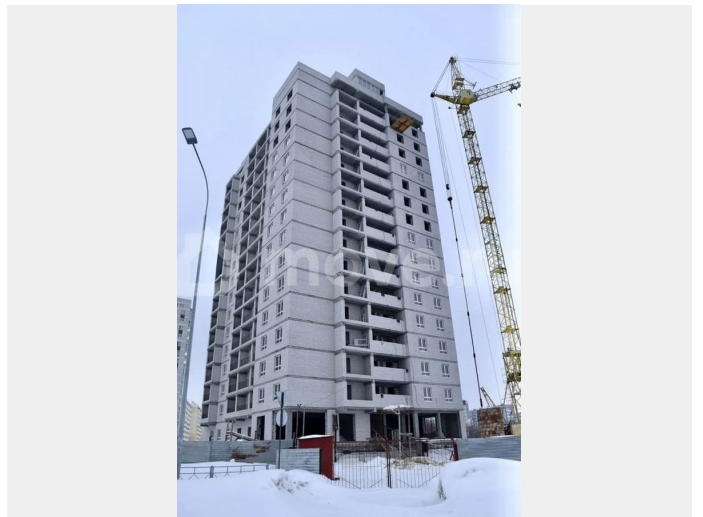

БЕСПЛАТНО!!! Работаем со всеми застройщиками.