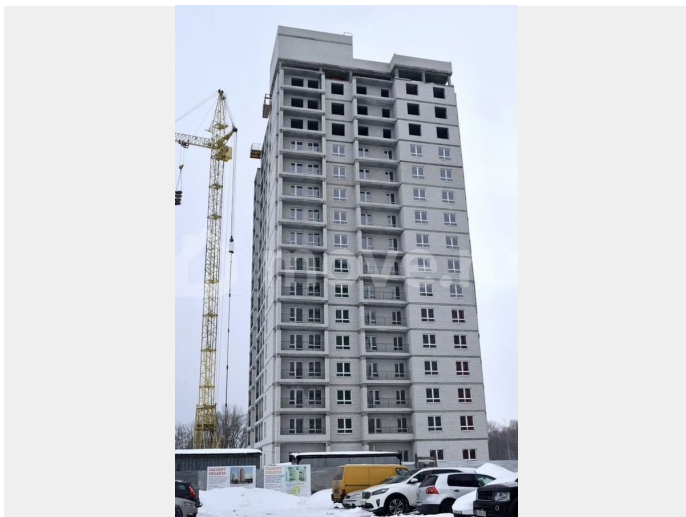

Move.ru - вся недвижимость России