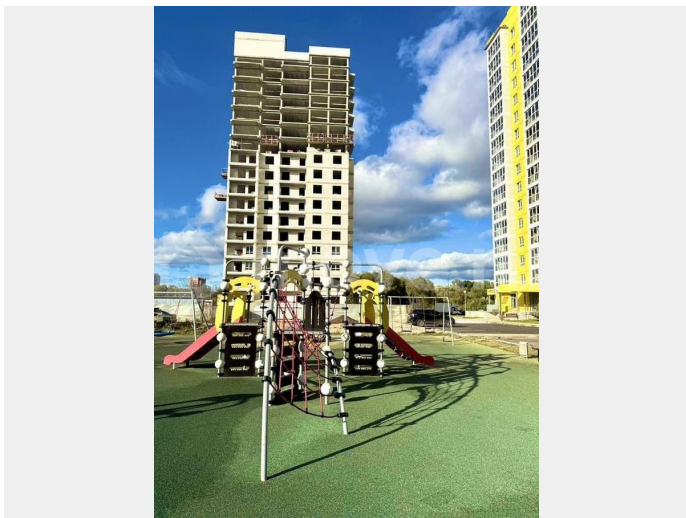

БЕСПЛАТНО!!! Работаем со всеми застройщиками.