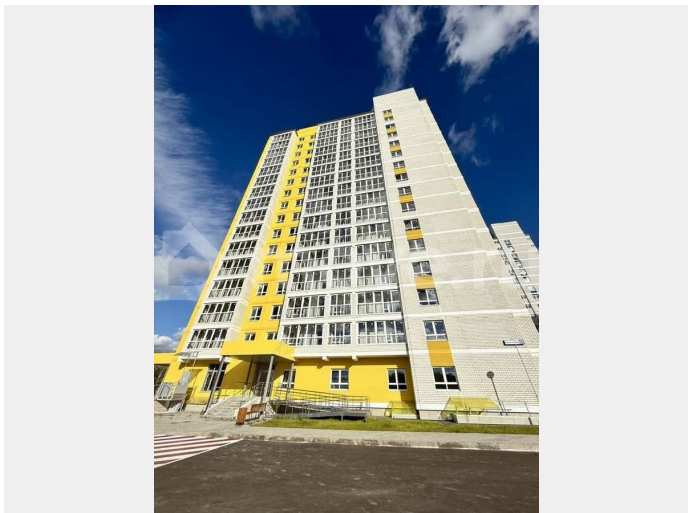

БЕЗ КОМИССИЙ!!! Покупателю услуги
БЕСПЛАТНО!!! Работаем со всеми
застройщиками.

**КВАРТАЛ
НАБЕРЕЖНЫХ**
поз. 2

1-комнатная квартира

Жилая площадь **11,97 м²** | Общая площадь **32,78 м²**