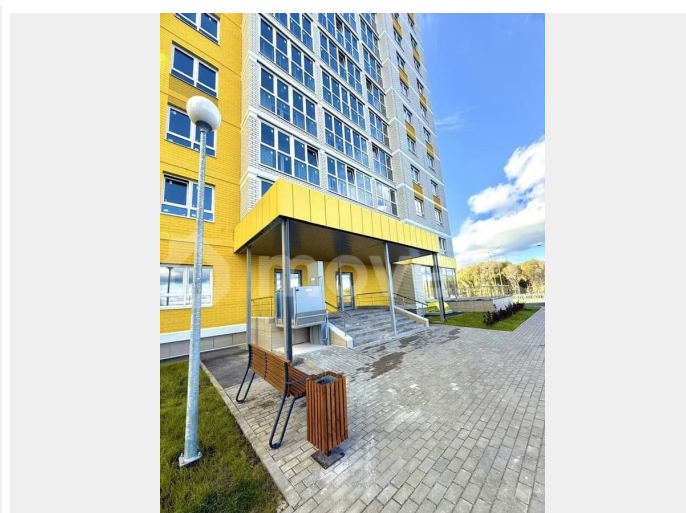

БЕЗ КОМИССИЙ!!! Покупателю услуги
БЕСПЛАТНО!!! Работаем со всеми
застройщиками.

**КВАРТАЛ
НАБЕРЕЖНЫХ**
поз. 2

1-комнатная квартира

Жилая площадь **11,97 м²** | Общая площадь **32,78 м²**