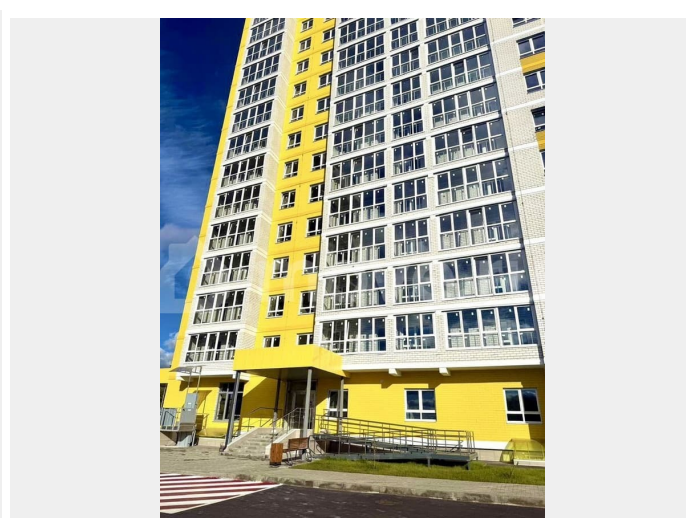

БЕЗ КОМИССИЙ!!! Покупателю услуги
БЕСПЛАТНО!!! Работаем со всеми
застройщиками.

**КВАРТАЛ
НАБЕРЕЖНЫХ**
поз. 2

1-комнатная квартира

Жилая площадь **11,97 м²** | Общая площадь **32,78 м²**