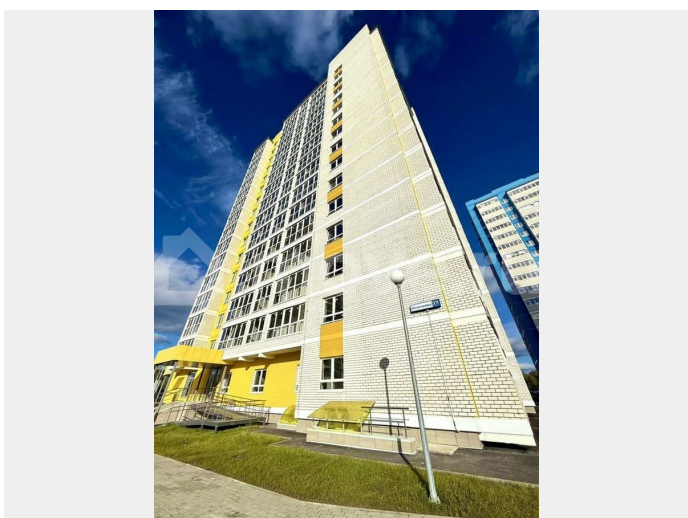

БЕЗ КОМИССИЙ!!! Покупателю услуги
БЕСПЛАТНО!!! Работаем со всеми
застройщиками.

**КВАРТАЛ
НАБЕРЕЖНЫХ**
поз. 2

1-комнатная квартира

Жилая площадь **11,97 м²** | Общая площадь **32,78 м²**