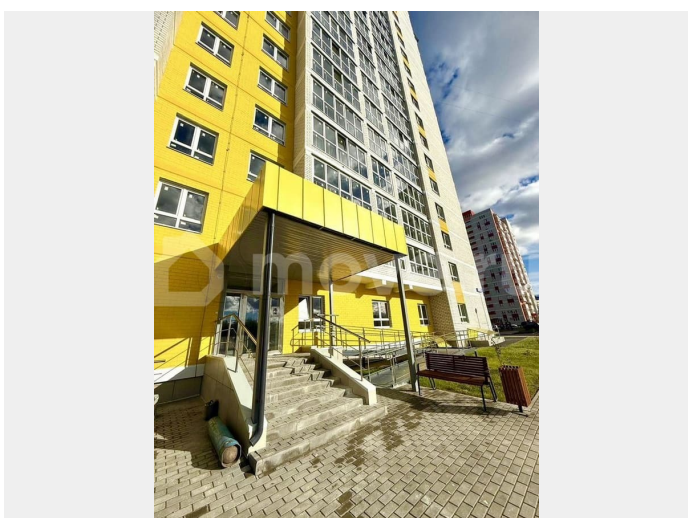

БЕЗ КОМИССИЙ!!! Покупателю услуги
БЕСПЛАТНО!!! Работаем со всеми
застройщиками.

**КВАРТАЛ
НАБЕРЕЖНЫХ**
поз. 2

1-комнатная квартира

Жилая площадь **11,97 м²** | Общая площадь **32,78 м²**