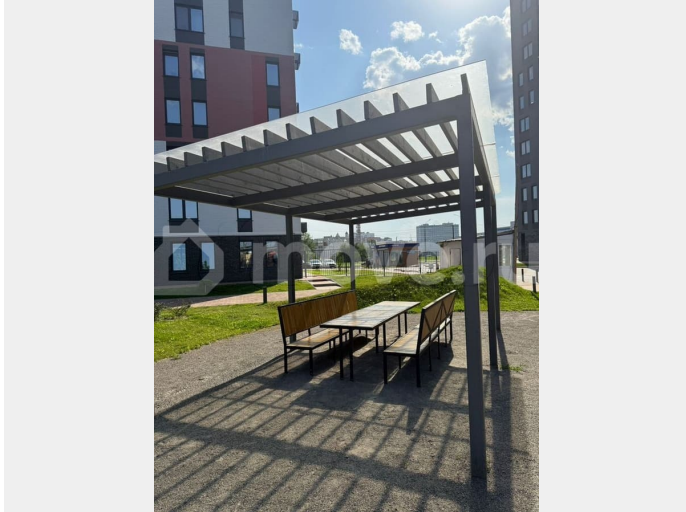

«Новый Город» собрано всё самое лучшее специально для Вас. Стильный фасад, приятные цветовые сочетания и современные элементы отделки – внешний облик нового дома точно не оставит вас равнодушным. Выделенные зоны отдыха для взрослых и игровые площадки для детей разных возрастов будут огорожены тентовым навесом. В подъезде расположены стильные входные группы с зоной ожидания: вход с уровня земли, остекленные входные группы, максимальное освещение, мягкая мебель, современный дизайн. В доме собственная крышная котельная, безопасный двор-парк, озеленение территории, сквозные подъезды, видеонаблюдение, панорамные виды на город, отапливаемые лоджии, близость торговых центров и уже развитая инфраструктура района. В шаговой доступности - магазины, рестораны и кафе, кофейни, фитнес-клубы, Дворец единоборств, а также важные социальные объекты - школа 71, лицей, 3 детских сада. ????Параметры квартиры: 1 башня, не угловая, вид на улицу Лысенко. Стальная дверь, разводка электричества, приборы отопления алюминиевые секционные, корзины для кондиционеров. - Кухня-гостиная 19,9 м² - Су 4.14 м² - Постирочная 3.81 м² - Прихожая 8.14 м² ????Любая формы оплаты: наличные, сертификаты, ипотека.