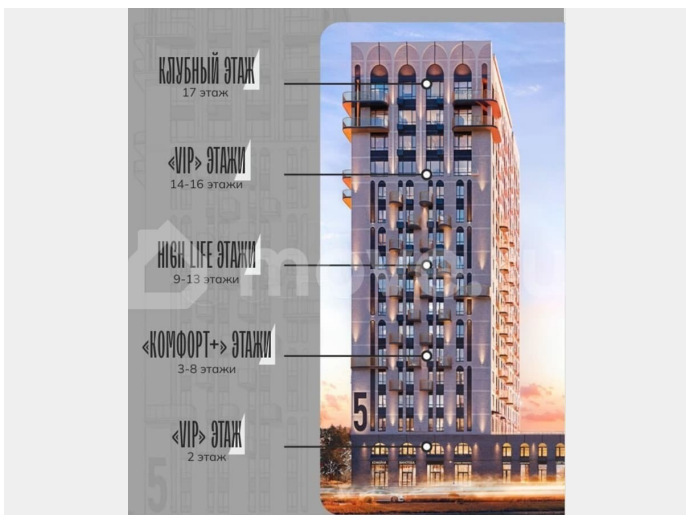

Квартира в новостройке

да

Описание

НОВЫЙ 17-этажный дом бизнес-класса «ОТРАЖЕНИЕ» в ЖК «Новый Город». СТУДИЯ со вторым светом и потолком 3.6 метра, что дает возможность обустроить консольный этаж. СДАЧА ДОМА - сентябрь 2028 года!!! 0% КОМИССИИ !!! Без дополнительных расходов !!! Бесплатная подача заявок на ипотеку во все банки города! Подходит под семейную ипотеку - 6%. В жилом комплексе

«Новый Город» собрано всё самое лучшее специально для Вас. Стильный фасад, приятные цветовые сочетания и современные элементы отделки – внешний облик нового дома точно не оставит вас равнодушным. Выделенные зоны отдыха для взрослых и игровые площадки для детей разных возрастов будут огорожены тентовым навесом. В подъезде расположены стильные входные группы с зоной ожидания: вход с уровня земли, остекленные входные группы, максимальное освещение, мягкая мебель, современный дизайн. В доме собственная крышная котельная, безопасный двор-парк, озеленение территории, сквозные подъезды, видеонаблюдение, панорамные виды на город, отапливаемые лоджии, близость торговых центров и уже развитая инфраструктура района. В шаговой доступности - магазины, рестораны и кафе, кофейни, фитнес-клубы, Дворец единоборств, а также важные социальные объекты - школа 71, лицей, 3 детских сада. ????Параметры квартиры: 1 башня, не угловая, вид на улицу Лысенко. Стальная дверь, разводка электричества, приборы отопления алюминиевые секционные, корзины для кондиционеров. - Кухня-гостиная 19,9 м² - Су 4.14 м² - Постирочная 3.81 м² - Прихожая 8.14 м² ????Любая формы оплаты: наличные, сертификаты, ипотека.