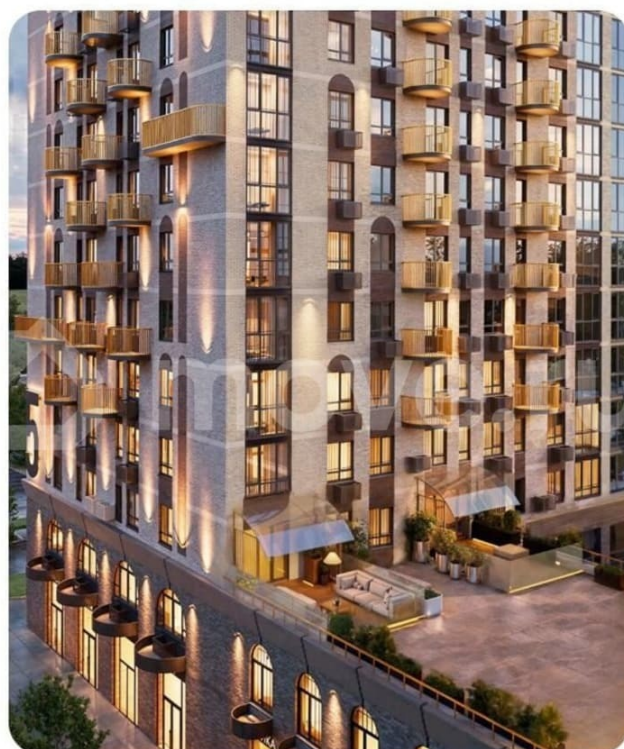

Квартира в новостройке

да

Описание

НОВЫЙ 17-этажный дом бизнес-класса «ОТРАЖЕНИЕ» в ЖК «Новый Город». СТУДИЯ со вторым светом и потолком 3.6 метра, что дает возможность обустроить консольный этаж. СДАЧА ДОМА - сентябрь 2028 года!!! 0% КОМИССИИ !!! Без дополнительных расходов !!! Бесплатная подача заявок на ипотеку во все банки города! Подходит под семейную ипотеку - 6%. В жилом комплексе