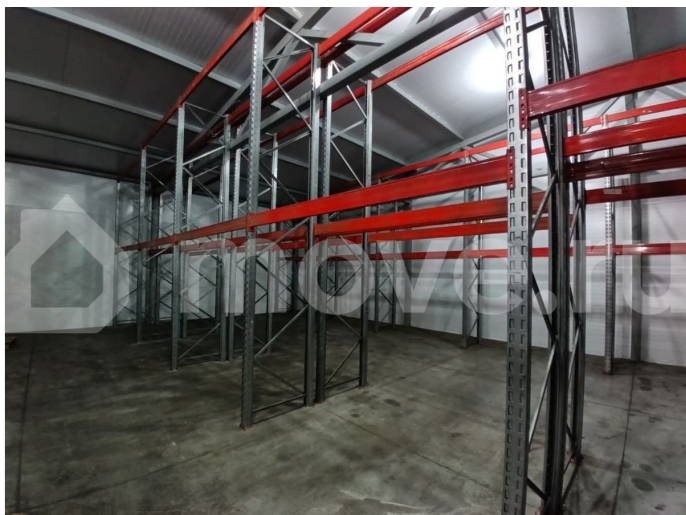

Предлагаем в аренду, от собственника, на любой срок, торговые, офисные производственные и складские, отапливаемые и не отапливаемые помещения, разной площади от 100м² до 3000м², под любой вид деятельности, беспылевые промышленные полы, первая линия, 1 этаж, большой автомобильный и пешеходный трафик, рядом ж/д вокзал «Сельцо», конечная остановка маршруток 104,161. Соседи: Вайлдберриз, Озон, КиБ, строительный магазин, магазин 1000 ватт, столовая и другие промышленные предприятия. Удобная локация для магазина,

для заметок

склада, офиса, перевалочного пункта, мелких и крупных энергоёмких производств, низкотемпературного морозильного склада (камера -20°С с тамбуром и пандусом, без колонн внутри здания, высота камеры 2-3 паллетоместа вверх, на случай отключения света - генератор с функцией АВР), транспортная доступность для большегрузов (фур), на территории есть экскаватор, вилочные и фронтальные погрузчики возможна аренда. Территория охраняется, ограждена, освещена, имеется видеонаблюдение. Коммуникации: - газ высокого/среднего/низкого давления - водоснабжение - электроснабжение: 1 МВт (1 000кВт) свободной мощности, - возможно увеличение - канализация Система пожаротушения: гидранты, противопожарная сигнализация Рассмотрим любой вид деятельности. Предоставляем юридические адреса. ? Добавьте объявление в Избранное, чтобы не потерять. Если не дозвонились, пишите сообщение. Всем добра!