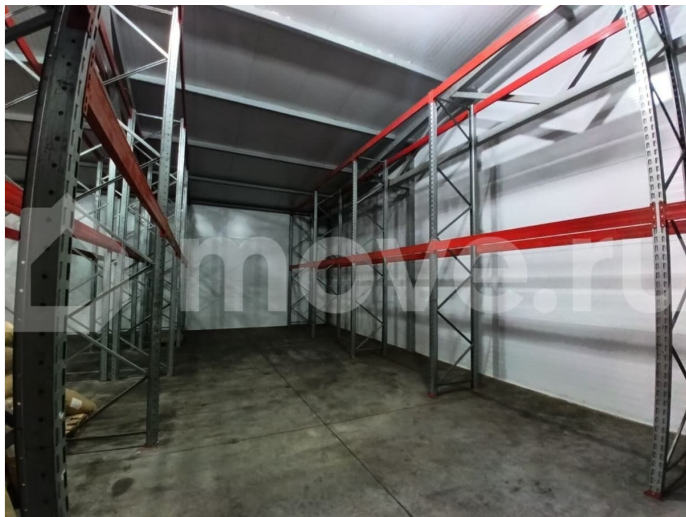

Предлагаем в аренду, от собственника, на любой срок, торговые, офисные производственные и складские, отапливаемые и не отапливаемые помещения, разной площади от 100м² до 3000м², под любой вид деятельности, беспылевые промышленные полы, первая линия, 1 этаж, большой автомобильный и пешеходный трафик, рядом ж/д вокзал «Сельцо», конечная остановка маршруток 104,161. Соседи: Вайлдберриз, Озон, КиБ, строительный магазин, магазин 1000 ватт, столовая и другие промышленные предприятия. Удобная локация для магазина,

для заметок

склада, офиса, перевалочного пункта, мелких и крупных энергоёмких производств, низкотемпературного морозильного склада (камера -20°С с тамбуром и пандусом, без колонн внутри здания, высота камеры 2-3 паллетоместа вверх, на случай отключения света - генератор с функцией АВР), транспортная доступность для большегрузов (фур), на территории есть экскаватор, вилочные и фронтальные погрузчики возможна аренда. Территория охраняется, ограждена, освещена, имеется видеонаблюдение. Коммуникации: - газ высокого/среднего/низкого давления - водоснабжение - электроснабжение: 1 МВт (1 000кВт) свободной мощности, - возможно увеличение - канализация Система пожаротушения: гидранты, противопожарная сигнализация Рассмотрим любой вид деятельности. Предоставляем юридические адреса. ? Добавьте объявление в Избранное, чтобы не потерять. Если не дозвонились, пишите сообщение. Всем добра!