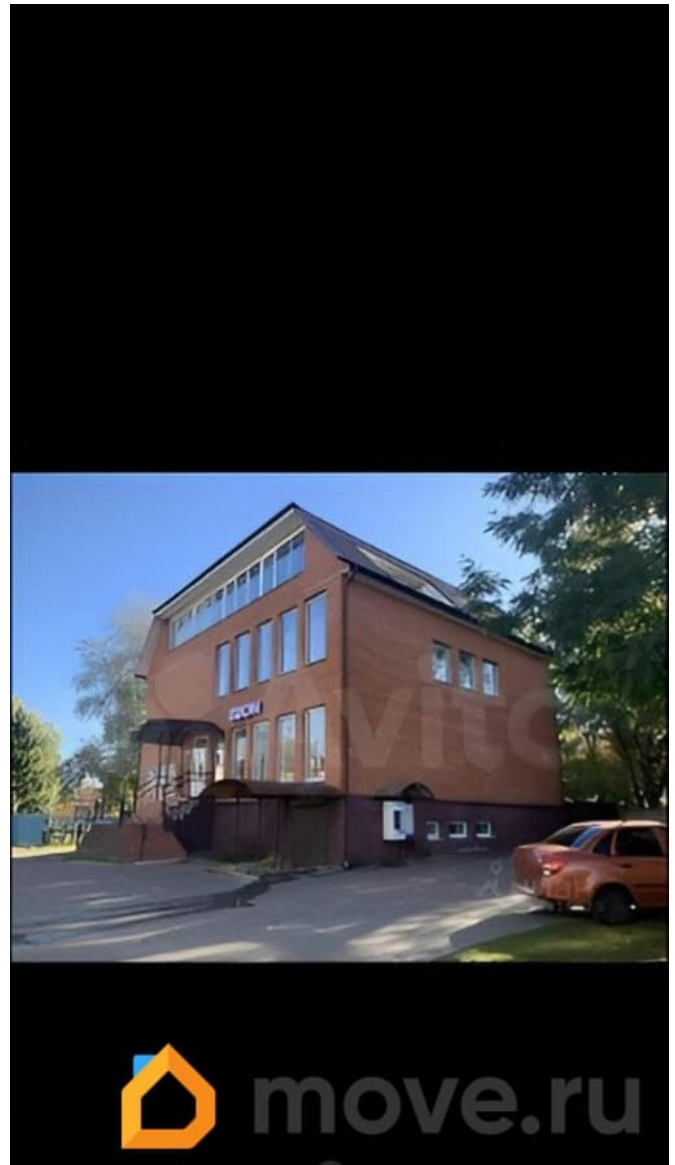

Улица

[улица Пролетарская](#)

ТП - Торговое помещение

Общая площадь

200 м²

Детали объекта

Тип сделки

Сдаю

Раздел

[Коммерческая недвижимость](#)

Описание

Сдается первый этаж 170м. Можно разбить на
меньшую площадь.

для заметок

Move.ru - вся недвижимость России